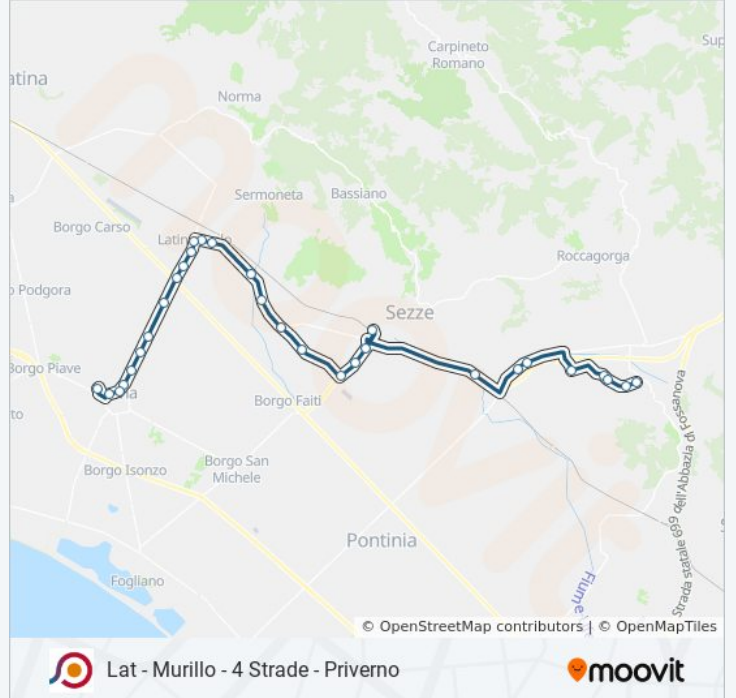

[VISUALIZZA GLI ORARI DELLA LINEA](#)

Latina | Terminal Bus

Latina | Piazza S. M. Goretti

Latina | Viale 18 Dicembre

Latina | Via Epitaffio Str. Congiunte

Latina | Epitaffio

Latina | Via Epitaffio Str. Piscinara

**Informazioni sulla linea bus COTRAL**

**Direzione:** Latina | Terminal Bus→Priverno | Terminal Bus

**Fermate:** 29

**Durata del tragitto:** 55 min

**La linea in sintesi:**

Sezze | Stazione FS

Sezze | Via Monti Lepini Via Migliara 46

Sezze | Ceriara

Sezze | Via Monti Lepini Via Fascia

Priverno | Via Monti Lepini Via Fascia

Priverno | Pruneto

Priverno | Via Madonna Grazie Via Colle Menardo

Priverno | Via Madonna Grazie Via Fosso Colandrea

Priverno | Via Salvo D'Acquisto

Priverno | Terminal Bus

Orari, mappe e fermate della linea bus COTRAL disponibili in un PDF su [moovitapp.com](https://moovitapp.com). Usa [App Moovit](#) per ottenere tempi di attesa reali, orari di tutte le altre linee o indicazioni passo-passo per muoverti con i mezzi pubblici a Roma e Lazio.