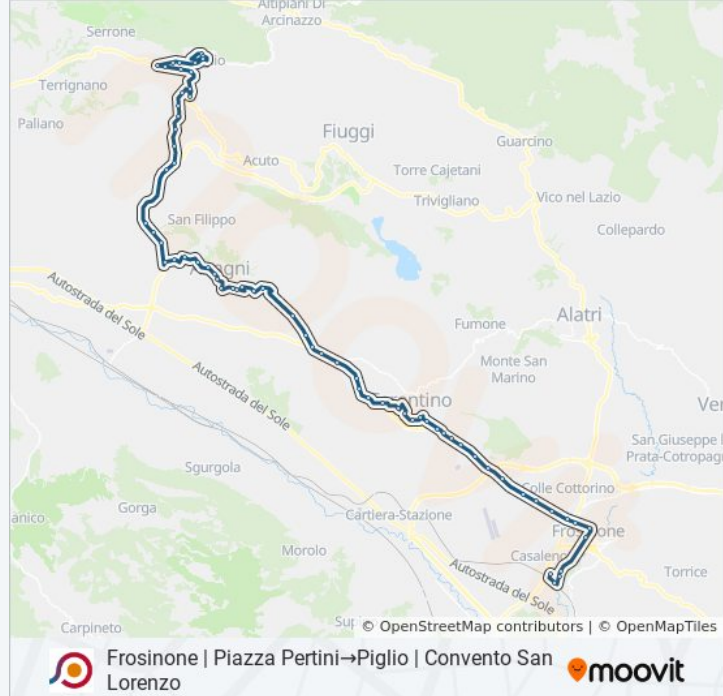

Anagni | Via Cerere Navicella Via Badia

Anagni | Via Cerere Navicella Via Anticolana

Anagni | Via Anticolana (Km 4)

Anagni | Bivio S. Filippo Torrice

Anagni | Via Anticolana Via Paliano

Anagni | Via Anticolana (Km 8)

Piglio | Via Vadoscuro Via Anticolana

Piglio | Via Vadoscuro (Km 3)

Piglio | Contrada Casalotto

Piglio | Contrada Monticchio

Piglio | Contrada Vadoscuro

Piglio | Tagliano

Piglio | Via Vadoscuro Via Prenestina

Piglio | Contrada Cava

Piglio | Piazza 1° Maggio

Piglio | Via Piagge Via S. Antonio Borgo

Piglio | Convento San Lorenzo

Orari, mappe e fermate della linea bus COTRAL disponibili in un PDF su [moovitapp.com](https://moovitapp.com). Usa [App Moovit](#) per ottenere tempi di attesa reali, orari di tutte le altre linee o indicazioni passo-passo per muoverti con i mezzi pubblici a Roma e Lazio.