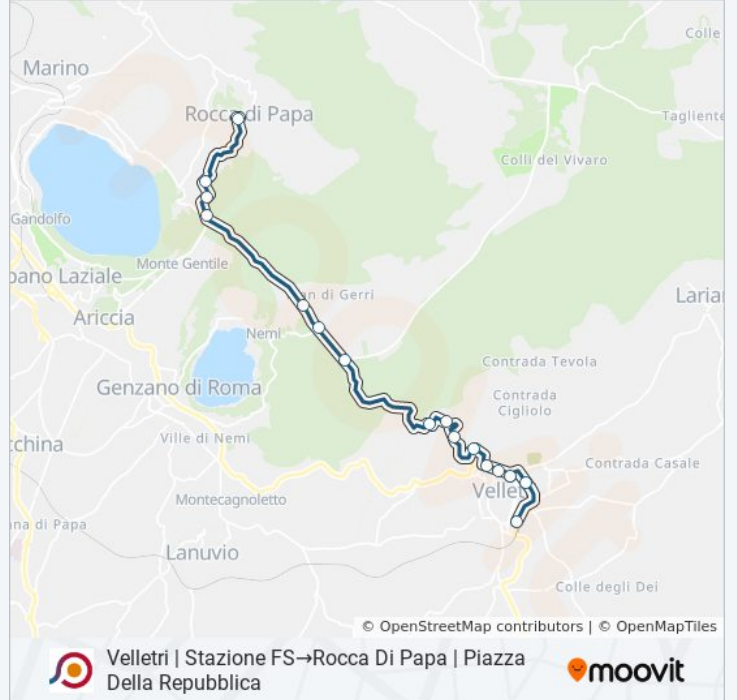

Orari, mappe e fermate della linea bus COTRAL disponibili in un PDF su moovitapp.com. Usa [App Moovit](#) per ottenere tempi di attesa reali, orari di tutte le altre linee o indicazioni passo-passo per muoverti con i mezzi pubblici a Roma e Lazio.

[Scopri Moovit](#) • [Soluzioni MaaS](#) • [Paesi disponibili](#) • [Mooviter Community](#)

© 2024 Moovit - Tutti i diritti riservati

Controlla gli orari di arrivo in tempo reale