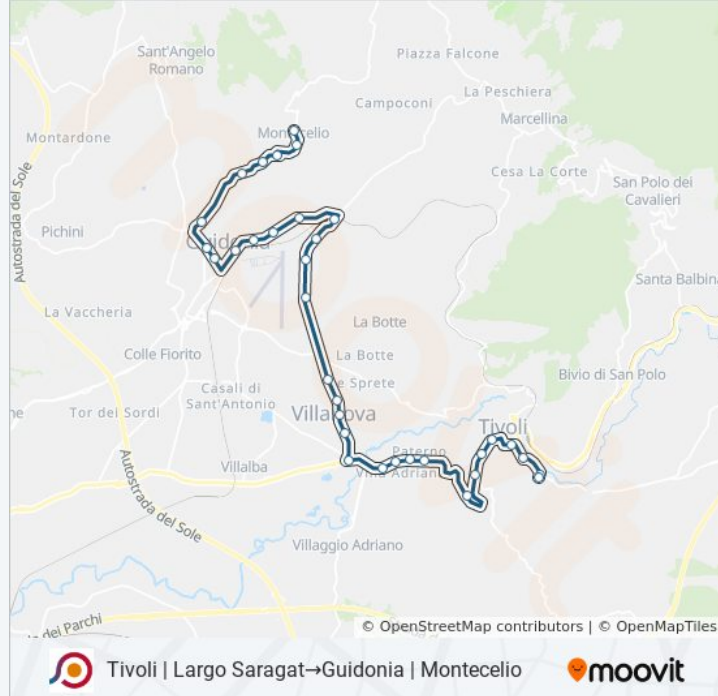

Tivoli | Largo Saragat→Guidonia | Montecelio

[Scarica L'App](#)

La linea bus COTRAL Tivoli | Largo Saragat→Guidonia | Montecelio ha una destinazione. Durante la settimana è operativa:

(1) Tivoli | Largo Saragat→Guidonia | Montecelio: 13:15 - 14:00

Usa Moovit per trovare le fermate della linea bus COTRAL più vicine a te e scoprire quando passerà il prossimo mezzo della linea bus COTRAL

Direzione: Tivoli | Largo Saragat→Guidonia | Montecelio

33 fermate

Informazioni sulla linea bus COTRAL

Direzione: Tivoli | Largo Saragat→Guidonia | Montecelio

Fermate: 33

Durata del tragitto: 42 min

La linea in sintesi:

Guidonia | Via Maremmana Via Gentile

Guidonia | Via Maremmana Via Ferrari

Guidonia | Via Romana Via Casette

Guidonia | Via Romana Via Oliveti

Guidonia | Cimitero Montecelio

Guidonia | Via Romana Via Palozza

Guidonia | Via Romana Via Cianti

Guidonia | Montecelio

Orari, mappe e fermate della linea bus COTRAL disponibili in un PDF su moovitapp.com. Usa [App Moovit](#) per ottenere tempi di attesa reali, orari di tutte le altre linee o indicazioni passo-passo per muoverti con i mezzi pubblici a Roma e Lazio.