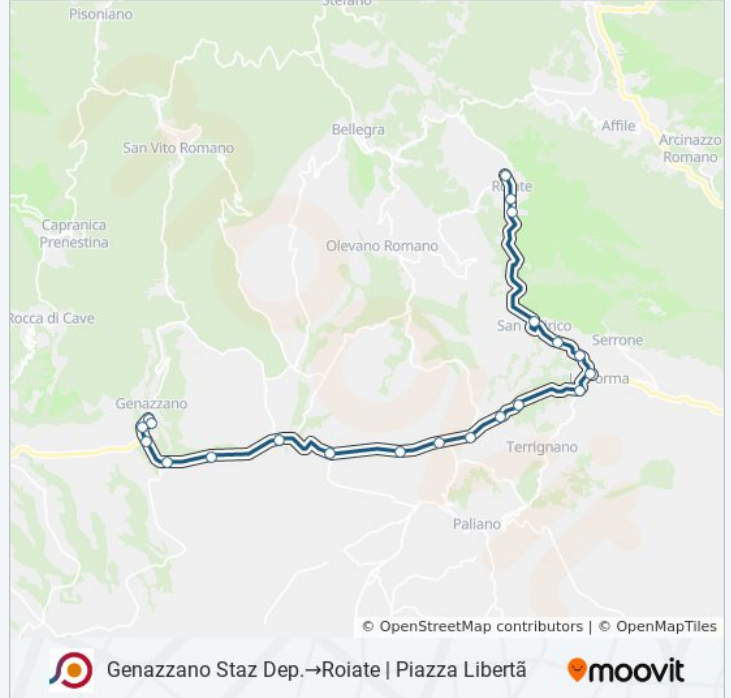

Serrone | Primo Ponte

Serrone | Via Prenestina Via Palianese

Serrone | Via Forese Via Prenestina

Serrone | Via Forese Via Velobra

Serrone | Via Forese Via Colli

Serrone | San Quirico

Roiate | Via Morra Rossa

Orari della linea bus COTRAL

Orari di partenza verso Genazzano Dep→Roiate | Piazza Libertã:

lunedì	11:10 - 14:55
martedì	11:10 - 14:55
mercoledì	11:10 - 14:55
giovedì	Non in Servizio
venerdì	Non in Servizio
sabato	Non in Servizio
domenica	Non in Servizio

Informazioni sulla linea bus COTRAL

Direzione: Genazzano Dep→Roiate | Piazza Libertã

Fermate: 21

Durata del tragitto: 26 min

La linea in sintesi:

Roiate | Viale Giovanni XXIII

Roiate | Piazza Libert 

Orari, mappe e fermate della linea bus COTRAL disponibili in un PDF su moovitapp.com. Usa [App Moovit](#) per ottenere tempi di attesa reali, orari di tutte le altre linee o indicazioni passo-passo per muoverti con i mezzi pubblici a Roma e Lazio.