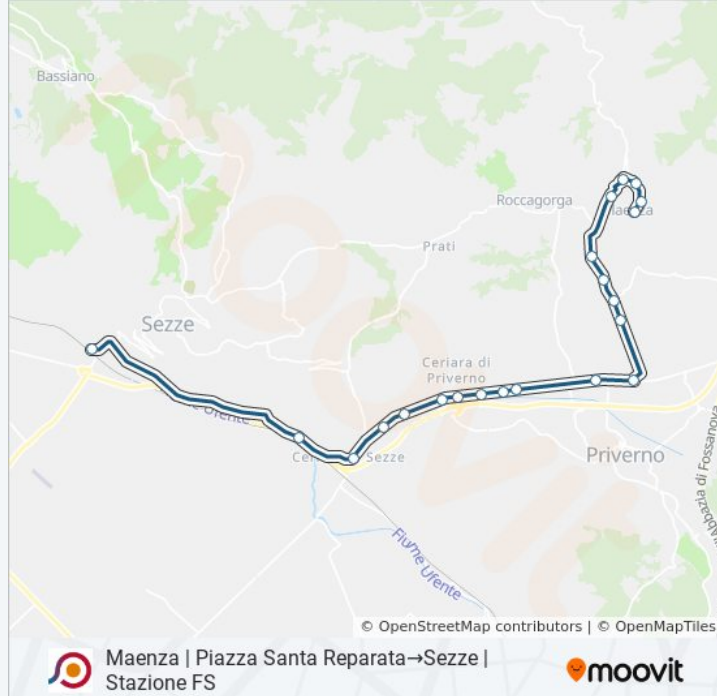

Usa Moovit per trovare le fermate della linea bus COTRAL più vicine a te e scoprire quando passerà il prossimo mezzo della linea bus COTRAL

**Direzione: Maenza | Piazza Santa
Reparata→Sezze | Stazione FS**

21 fermate

[VISUALIZZA GLI ORARI DELLA LINEA](#)

Maenza | Piazza Santa Reparata
Maenza | Via Dante Alighieri
Maenza | Via Madonna Delle Grazie
Maenza | Via Carpinetana Via Madonna Grazie
Maenza | Via Carpinetana (Km 38)
Maenza | Via Carpinetana Via Colle Rosso
Maenza | Via Carpinetana Via Morelle
Maenza | Via Carpinetana Via Farneto
Priverno | Via Carpinetana Via Morelle
Priverno | Via Monti Lepini Via Font. Noce
Priverno | Via Monti Lepini Via Lago Vignali
Priverno | Via Monti Lepini Via Ponte Barilotto
Priverno | Via Monti Lepini Via Formillo
Priverno | Via Monti Lepini Via De Gasperi
Priverno | Via Monti Lepini (Svincolo Superstrada)
Priverno | Via Monti Lepini Via Staffaro
Priverno | Via Monti Lepini Via Fascia
Sezze | Via Monti Lepini Via Fascia

Informazioni sulla linea bus COTRAL

Direzione: Maenza | Piazza Santa Reparata→Sezze | Stazione FS

Fermate: 21

Durata del tragitto: 26 min

La linea in sintesi:

Sezze | Ceriara

Sezze | Via Monti Lepini Via Migliara 46

Sezze | Stazione FS

Orari, mappe e fermate della linea bus COTRAL disponibili in un PDF su moovitapp.com. Usa [App Moovit](#) per ottenere tempi di attesa reali, orari di tutte le altre linee o indicazioni passo-passo per muoverti con i mezzi pubblici a Roma e Lazio.