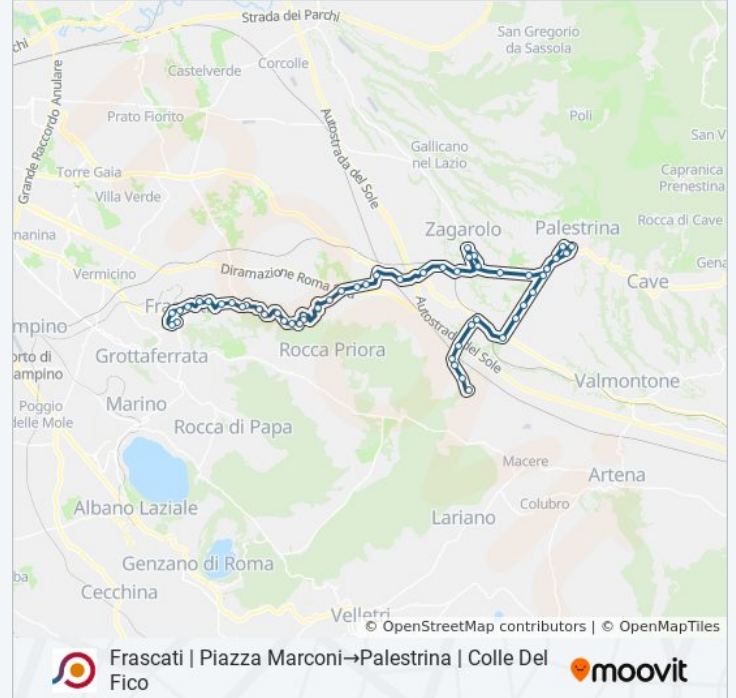

Usa Moovit per trovare le fermate della linea bus COTRAL più vicine a te e scoprire quando passerà il prossimo mezzo della linea bus COTRAL

**Direzione: Frascati | Piazza
Marconi→Palestrina | Colle Del Fico**

Palestrina | Via Prenes. Nuova Via Latina

Palestrina | Via Prenes. Nuova Via Olmi

Palestrina | Via Olmi Via Prenes. Nuova

Palestrina | Via Olmi Via Valvarina

Palestrina | Via Olmi Via Valle Fredda

Palestrina | Via Olmi Via Fermaletavole

Olmata , V Degli Olmi

Palestrina | Via Carchitti Via Casilina

Palestrina | Via Carchitti Via Colle Torre

Palestrina | Via Carchitti Via Lago Como

Palestrina | Via Carchitti Via Mezza Selva

Palestrina | Piazza Socciarelli

Palestrina | Via Mezza Selva Via Fosso Mola

Palestrina | Colle Del Fico

Orari, mappe e fermate della linea bus COTRAL disponibili in un PDF su moovitapp.com. Usa [App Moovit](#) per ottenere tempi di attesa reali, orari di tutte le altre linee o indicazioni passo-passo per muoverti con i mezzi pubblici a Roma e Lazio.