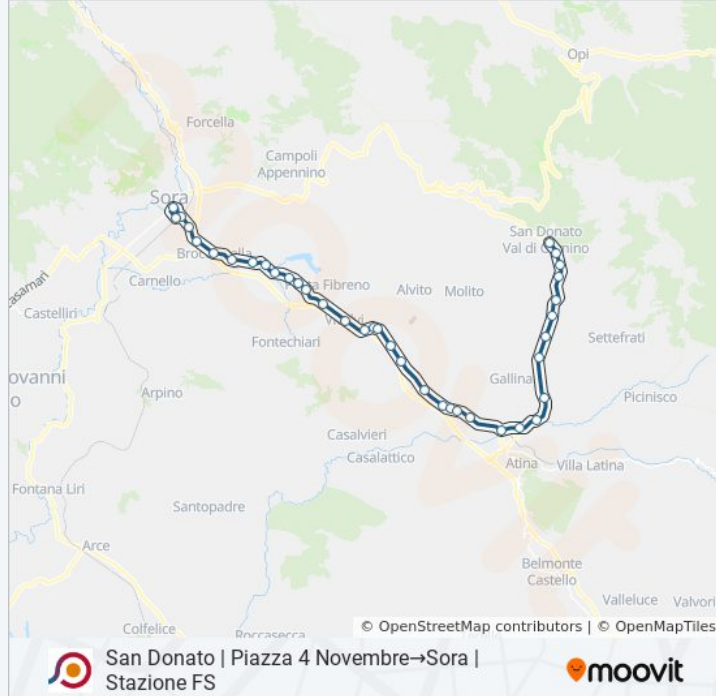

37 fermate

[VISUALIZZA GLI ORARI DELLA LINEA](#)

San Donato | Piazza 4 Novembre

San Donato | Cimitero

San Donato | Valanziera

San Donato | Ponte Di Tolle

San Donato | Via Fondi Via San Paolo

Gallinaro | Via Forca Acero Via Settefrati

Vicalvi | Via Vandra Via Roselli

Vicalvi | Contrada Delicata

Vicalvi | Via Vandra Via Maschiura

Posta F. | Via Camminate Via Cona

Posta F. | Via Camminate Str. Petunno

Posta F. | Via Camminate Str. Terra Orta

Posta F. | Via Vandra Via Fontechiari

Broccostella | Via Vandra Via Pesca

Broccostella | Ponte Tapino

Broccostella | Via Stella Via Vado Mola

Broccostella | Piazza Municipio

Sora | Via Sferracavallo Via Villa Carrara

Sora | Via Sferracavallo Via Corona

Sora | Stadio

Sora | Piazza Savona

Sora | Stazione FS

Orari, mappe e fermate della linea bus COTRAL disponibili in un PDF su moovitapp.com. Usa [App Moovit](https://moovitapp.com) per ottenere tempi di attesa reali, orari di tutte le altre linee o indicazioni passo-passo per muoverti con i mezzi pubblici a Roma e Lazio.