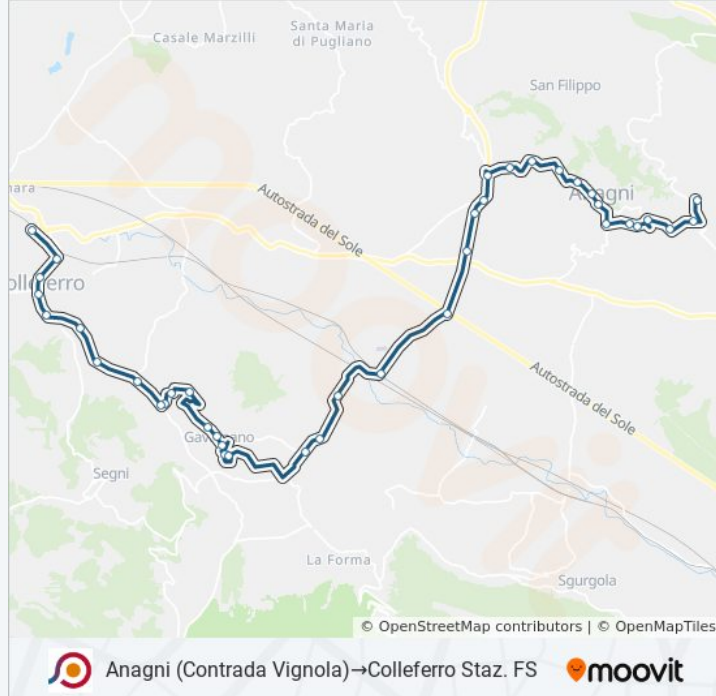

Usa Moovit per trovare le fermate della linea bus COTRAL più vicine a te e scoprire quando passerà il prossimo mezzo della linea bus COTRAL

Direzione: Anagni (Contrada Vignola)→Colleferro Staz. FS

38 fermate

Informazioni sulla linea bus COTRAL

Direzione: Anagni (Contrada Vignola)→Colleferro Staz. FS

Fermate: 38

Durata del tragitto: 51 min

La linea in sintesi:

Gavignano | Sant'Antonio

Gavignano | Via Colli Garinelli Via Gavignanese

Segni | Via Carpinetana Via Gavignanese

Segni | Via Carpinetana Via Mola

Segni | Via Carpinetana (Recchia)

Colleferro | Via Carpinetana Viale America

Colleferro | Corso Turati Viale Europa

Colleferro | Ospedale

Colleferro | Largo Oberdan

Colleferro | Corso Garibaldi Via Stazione

Colleferro Staz. FS

Orari, mappe e fermate della linea bus COTRAL disponibili in un PDF su moovitapp.com. Usa [App Moovit](https://moovitapp.com) per ottenere tempi di attesa reali, orari di tutte le altre linee o indicazioni passo-passo per muoverti con i mezzi pubblici a Roma e Lazio.