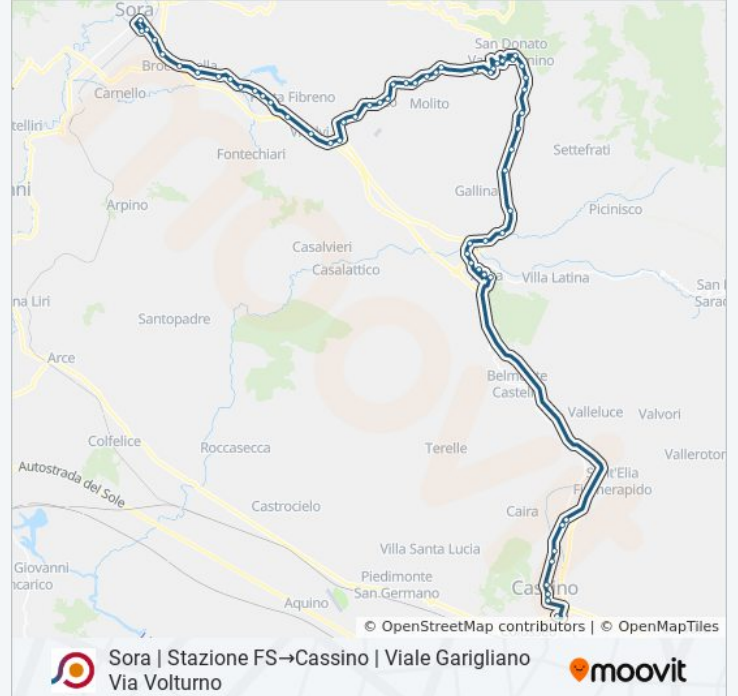

Sora | Stazione FS→Cassino | Viale Garigliano Via Volturmo

[Scarica L'App](#)

La linea bus COTRAL Sora | Stazione FS→Cassino | Viale Garigliano Via Volturmo ha una destinazione. Durante la settimana è operativa:

San Donato | Cimitero

San Donato | Valanziera

San Donato | Ponte Di Tolle

San Donato | Via Fondi Via San Paolo

Gallinaro | Via Forca Acero Via Settefrati

Gallinaro | Via Forca Acero Str. Vallone

Gallinaro | Via Forca Acero Via De Rio

Gallinaro | Fornace

Atina | Via Picinisco Via Forca Acero

Atina | Via Ferriera Via San Giuliano

Atina | Corso Munanzio Planco

Atina | Via Sanniti Via Case Melfa

Atina | Via Vandra Via Forca Acero

Atina | Via Sferracavallo Via Colle

Atina | Via Sferracavallo Via Virilassi

Atina | Piazza Garibaldi

Cassino | Via Chiusanova Via Sferracavalli

Cassino | Via Sferracavalli Via Laro

Cassino | Via Sferracavalli Via Cimino

Cassino | Via Sferracavalli (Acquapark)