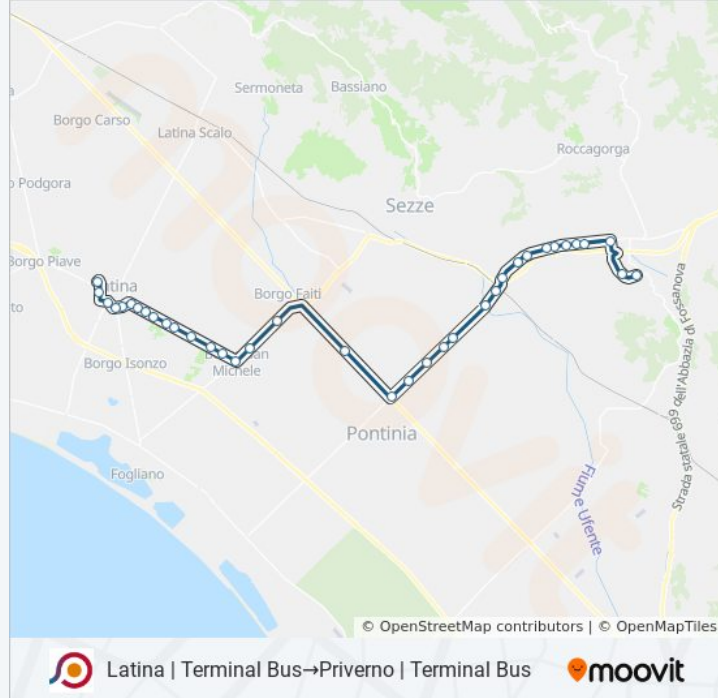

Usa Moovit per trovare le fermate della linea bus COTRAL più vicine a te e scoprire quando passerà il prossimo mezzo della linea bus COTRAL

Direzione: Latina | Terminal Bus→Priverno | Terminal Bus

33 fermate

Informazioni sulla linea bus COTRAL

Direzione: Latina | Terminal Bus→Priverno | Terminal Bus

Fermate: 33

Durata del tragitto: 50 min

La linea in sintesi:

Sezze | Roscioli

Sezze | Ponte Ferraioli

Sezze | Portadura

Sezze | Ceriara

Sezze | Via Monti Lepini Via Fascia

Priverno | Via Monti Lepini Via Fascia

Priverno | Via Monti Lepini Via Staffaro

Priverno | Via Monti Lepini (Svincolo Superstrada)

Priverno | Via Monti Lepini Via De Gasperi

Priverno | Via Monti Lepini Via Formillo

Priverno | Via Monti Lepini Via Ponte Barilotto

Priverno | Via Torretta Rocchigiana

Priverno | Cimitero

Priverno | Terminal Bus

Orari, mappe e fermate della linea bus COTRAL disponibili in un PDF su moovitapp.com. Usa [App Moovit](https://moovitapp.com) per ottenere tempi di attesa reali, orari di tutte le altre linee o indicazioni passo-passo per muoverti con i mezzi pubblici a Roma e Lazio.