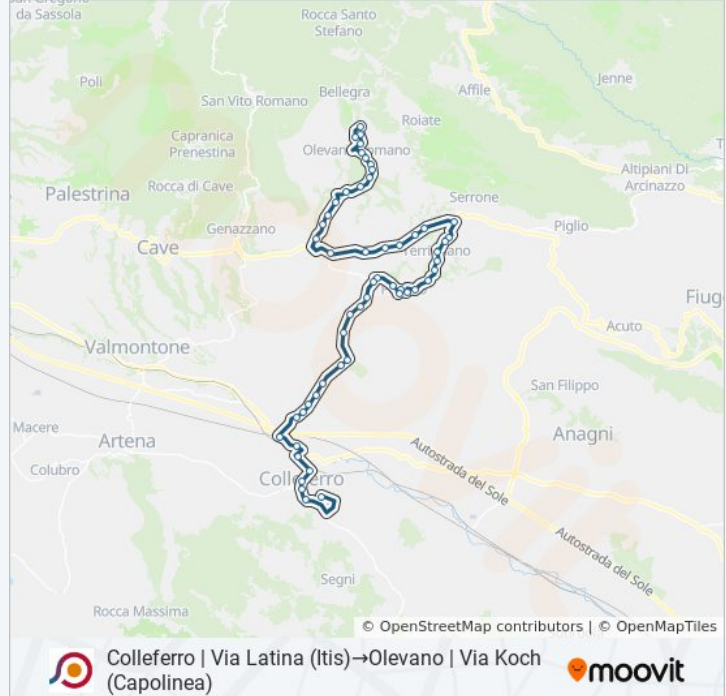

**Direzione: Colleferro | Via Latina (Itis)→Olevano | Via Koch (Capolinea)**

55 fermate

[VISUALIZZA GLI ORARI DELLA LINEA](#)

Colleferro | Via Latina (Itis)  
Colleferro | Via Carpinetana Viale America  
Colleferro | Corso Turati Viale Europa  
Colleferro | Ospedale  
Colleferro | Largo Oberdan  
Colleferro | Corso Garibaldi Via Stazione  
Colleferro Staz. FS  
Colleferro | Via Casilina Via Romana  
Colleferro | Sacco  
Colleferro | Via Palianese (Ipia)  
Colleferro | Via Palianese Via Perfumo  
Colleferro | Via Palianese Via Font. Angeli  
Colleferro | Centro Smistamento  
Paliano | Parco La Selva  
Paliano | Via Palianese Sud, 83  
Paliano | Zona Industriale  
Paliano | Cervinara  
Paliano | Colle Marcianello  
Paliano | Bosco Di Paliano

Paliano | Terrignano

Serrone | Terrignano

Serrone | Via Prenestina Via Palianese

Serrone | Primo Ponte

Paliano | Via Fiuggi Via Colli

Paliano | Via Fiuggi (Colle S. Quirico)

Paliano | Via Fiuggina Via Mola Casale

Olevano | Via Maremmana Contrada Villa Marina

Olevano | Via Maremmana Contrada Scime

Olevano | Via Maremmana Via Corso

Olevano | Viale V. Veneto Via Roccardi

Olevano | Viale V. Veneto Via Martiri

Olevano | Viale V. Veneto Via S. Martino

Olevano | Piazza Moro

Olevano | Via San Francesco D'Assisi

Olevano | Parco Dell'Acqua Santa

Olevano | Via Koch Via Monte Belloni

Olevano | Via Koch (Capolinea)

Orari, mappe e fermate della linea bus COTRAL disponibili in un PDF su [moovitapp.com](https://moovitapp.com). Usa [App Moovit](#) per ottenere tempi di attesa reali, orari di tutte le altre linee o indicazioni passo-passo per muoverti con i mezzi pubblici a Roma e Lazio.