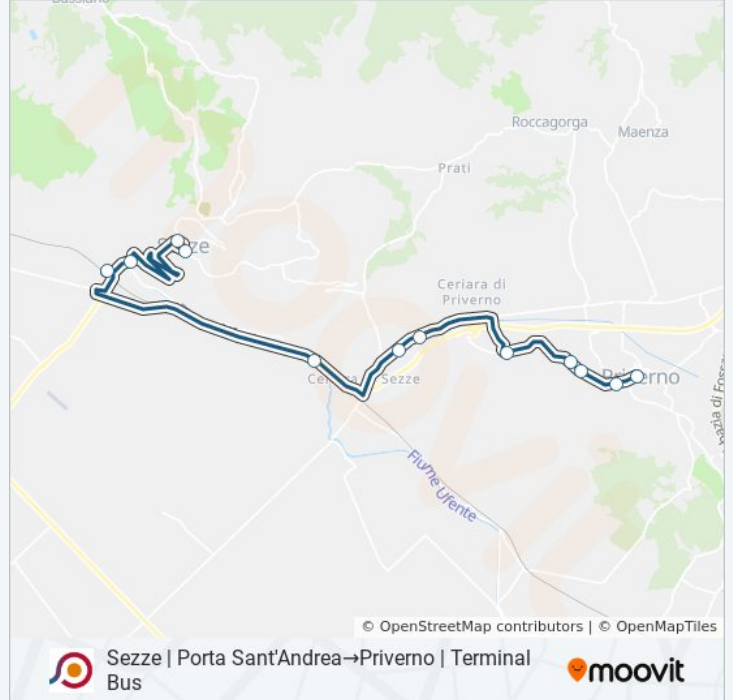

Usa Moovit per trovare le fermate della linea bus COTRAL più vicine a te e scoprire quando passerà il prossimo mezzo della linea bus COTRAL

**Direzione: Sezze | Porta Sant'Andrea→Priverno | Terminal Bus**

Sezze | Via Monti Lepini Via Fascia

Priverno | Via Monti Lepini Via Fascia

Priverno | Pruneto

Priverno | Via Madonna Grazie Via Colle Menardo

Priverno | Via Madonna Grazie Via Fosso Colandrea

Priverno | Via Salvo D'Acquisto

Priverno | Terminal Bus

**Orari della linea bus COTRAL**

Orari di partenza verso Sezze | Porta Sant'Andrea→Priverno | Terminal Bus:

lunedì	14:20
martedì	14:20
mercoledì	14:20
giovedì	14:20
venerdì	14:20
sabato	Non in Servizio
domenica	Non in Servizio

**Informazioni sulla linea bus COTRAL****Direzione:** Sezze | Porta Sant'Andrea→Priverno | Terminal Bus**Fermate:** 13**Durata del tragitto:** 31 min**La linea in sintesi:**

Orari, mappe e fermate della linea bus COTRAL disponibili in un PDF su [moovitapp.com](https://moovitapp.com). Usa [App Moovit](#) per ottenere tempi di attesa reali, orari di tutte le altre linee o indicazioni passo-passo per muoverti con i mezzi pubblici a Roma e Lazio.