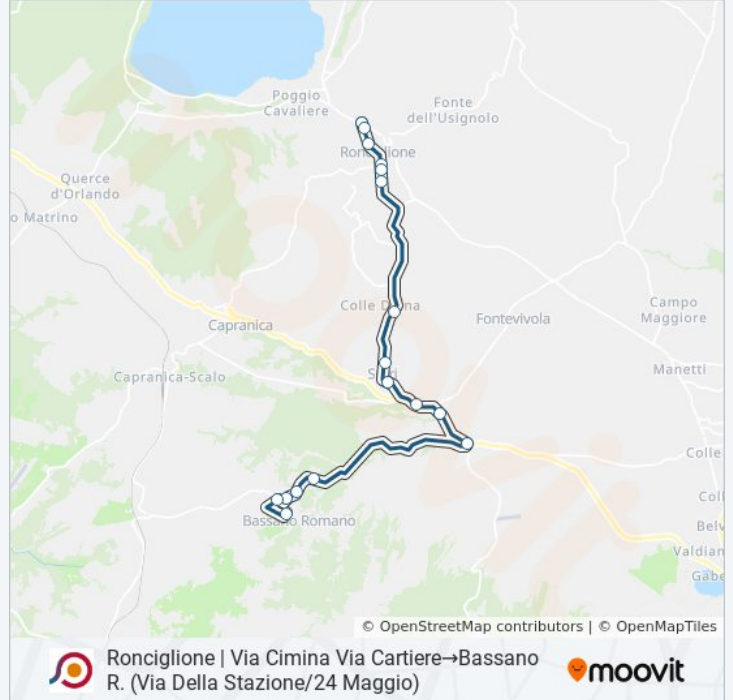

Ronciglione | Via Cimina Via Cartiere→Bassano R. (Via Della Stazione/24 Maggio)

[Scarica L'App](#)

La linea bus COTRAL Ronciglione | Via Cimina Via Cartiere→Bassano R. (Via Della Stazione/24 Maggio) ha una destinazione. Durante la settimana è operativa:

Direzione: Ronciglione | Via Cimina Via Cartiere→Bassano R. (Via Della Stazione/24 Maggio)

17 fermate

[VISUALIZZA GLI ORARI DELLA LINEA](#)

Ronciglione | Via Cimina Via Cartiere

Ronciglione | Via Resistenza Via Orlandi

Orari della linea bus COTRAL

Orari di partenza verso Ronciglione | Via Cimina Via Cartiere→Bassano R. (Via Della Stazione/24 Maggio):

lunedì	13:35
martedì	13:35
mercoledì	13:35
giovedì	Non in Servizio
venerdì	Non in Servizio
sabato	Non in Servizio
domenica	Non in Servizio

Informazioni sulla linea bus COTRAL

Direzione: Ronciglione | Via Cimina Via Cartiere→Bassano R. (Via Della Stazione/24 Maggio)

Fermate: 17

Durata del tragitto: 20 min

La linea in sintesi:

Orari, mappe e fermate della linea bus COTRAL disponibili in un PDF su moovitapp.com. Usa [App Moovit](#) per ottenere tempi di attesa reali, orari di tutte le altre linee o indicazioni passo-passo per muoverti con i mezzi pubblici a Roma e Lazio.