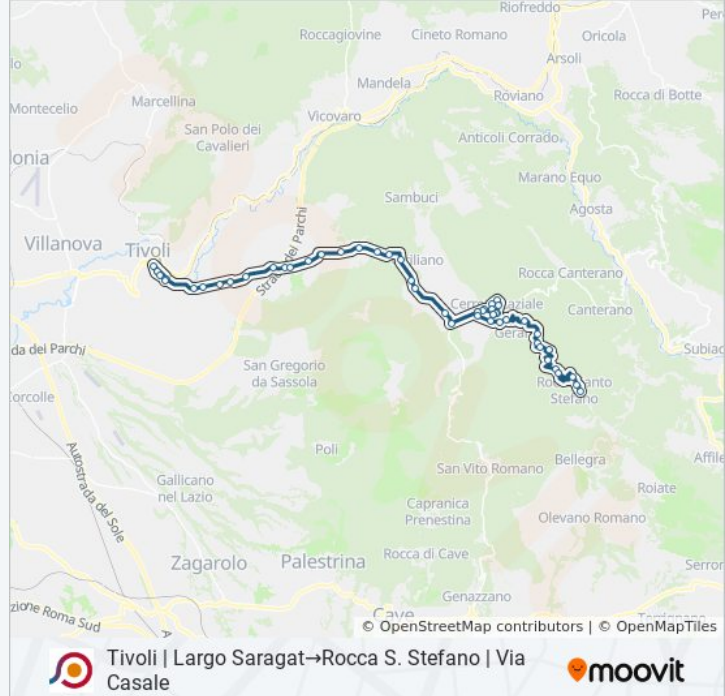

Castel Madama | Colle Passero

Ciciliano | Via Empolitana (Km 11)

Ciciliano | Via Empolitana Via Pedicata

Ciciliano | Via Empolitana Via Sambuci

Ciciliano | Passo Della Fortuna

Ciciliano | Via Empolitana Via Acquarone

Ciciliano | Via Empolitana (Km 15)

Cerreto | Bivio Empolitana

Cerreto | Via Costa Sole Via Empolitana

Cerreto | Via Costa Sole Via Grotte

Cerreto | Via Costa Sole, 76

Cerreto | Via Chiodetto

Cerreto | Via Circonvallazione

Cerreto | Piazza Monte Ruffo

Cerreto | Via Vignali

Cerreto | Via Ponte Nuovo

Cerreto | Via Chiodetto

Cerreto | Via Costa Sole, 76

Cerreto | Via Costa Sole Via Grotte

Cerreto | Via Costa Sole Via Empolitana

Cerreto | Via Empolitana Via Costa Sole

Gerano | Via Empolitana Via Fontana Ciocio

Gerano | Via Empolitana Via Gerano

Gerano | C.ne Gerano Via Empolitana

Gerano | C.ne Gerano Str. Poderale

Gerano | C.ne Gerano Via Font. Leo

Gerano | Via Sant'Anna Via Vigne Boschi

Gerano | Via Sant'Anna (Chiesa)

Gerano | Via Sant'Anna, 19

Gerano | Via Sant'Anna (Km 4)

Rocca S. Stefano | Casale

Rocca S. Stefano | Via Provinciale, 42

Rocca S. Stefano | Cimitero