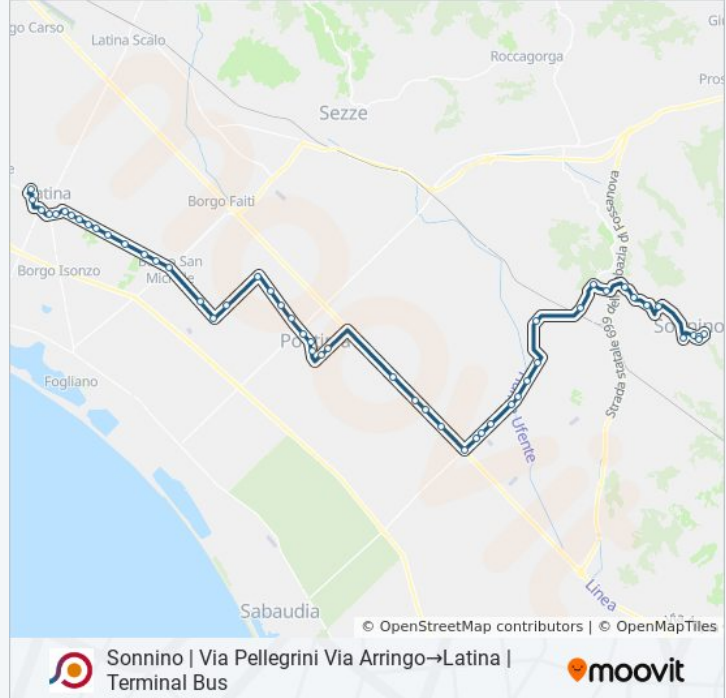

Pontinia | Via Da Vinci Via Dante

Pontinia | Piazza Pio VI

Pontinia | Via Napoli Corso Europa

Pontinia | Borgo Pasubio

Pontinia | Str. Tavolato Via Migliara 47

Pontinia | Str. Tavolato Via Migliara 46

Pontinia | Str. Tavolato Via Migliara 45,5

Latina | Casal Traiano

Latina | Via Migliara 45 Str. Madonna Giulia

Latina | Capograssa

Latina | Str. Capograssa Via Giulia

Latina | Borgo San Michele

Latina | Via Monti Lepini (Km 49)

Latina | Via Monti Lepini (Cacciatori)

Latina | Parco Falcone E Borsellino

Latina | Mercato Annonario

Latina | Palazzo Emme

Latina | Stadio

Latina | Via Villafranca

Latina | Terminal Bus

Orari, mappe e fermate della linea bus COTRAL disponibili in un PDF su [moovitapp.com](https://moovitapp.com). Usa [App Moovit](#) per ottenere tempi di attesa reali, orari di tutte le altre linee o indicazioni passo-passo per muoverti con i mezzi pubblici a Roma e Lazio.