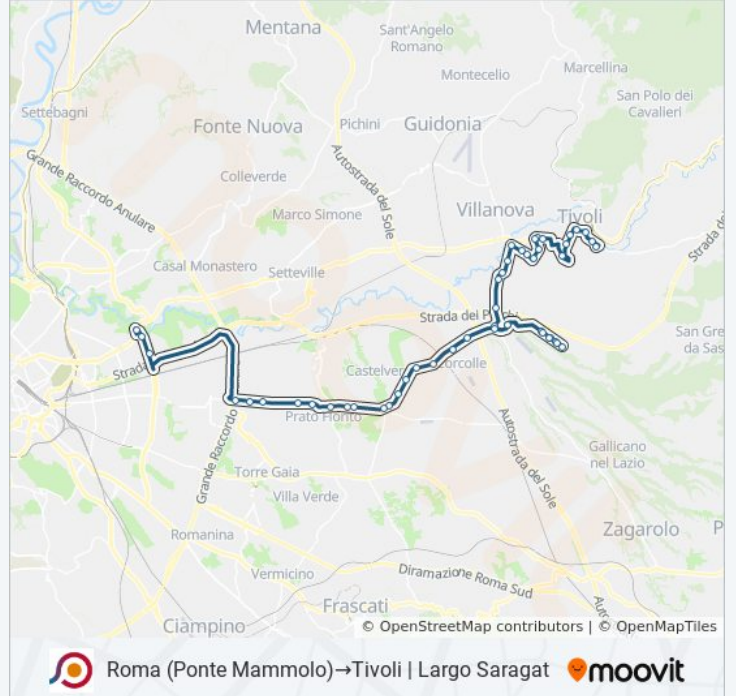

Roma | Via Polense Via San Vittorino

Roma | Via Polense Via Maremmana

Via Maremmana Inferiore Fronte Civ. 102

Tivoli | Via Maremmana Via Sabina

Tivoli | Via Maremmana (Villaggio Adriano)

Colle Cesarano (Maremmana)

Tivoli | Via Maremmana (Ponte Lucano)

Tivoli | Via Rosolina Via Serena

Tivoli | Via Rosolina Via Galli

Tivoli | Via Villa Adriana Via Rosolina

Tivoli | Via Villa Adriana Via S. Salvatore

Tivoli | Via Villa Adriana Via Tiburtina

Tivoli | Via Tiburtina (Villa Adriana)

Tivoli | Via Tiburtina Via Orti

Tivoli | Via Tiburtina Via S. Vittorino

Tivoli | Via Tiburtina (G. D. Finanza)

Tivoli | Via Tiburtina Viale Arnaldi

Tivoli | Piazzale Nazioni Unite

Tivoli | Via Empolitana (Ospedale)

Tivoli | Via Empolitana Via Toti

Tivoli | Largo Saragat

tutte le altre linee o indicazioni passo-passo per muoverti con i mezzi pubblici a Roma e Lazio.

[Scopri Moovit](#) • [Soluzioni MaaS](#) • [Paesi disponibili](#) • [Mooviter Community](#)