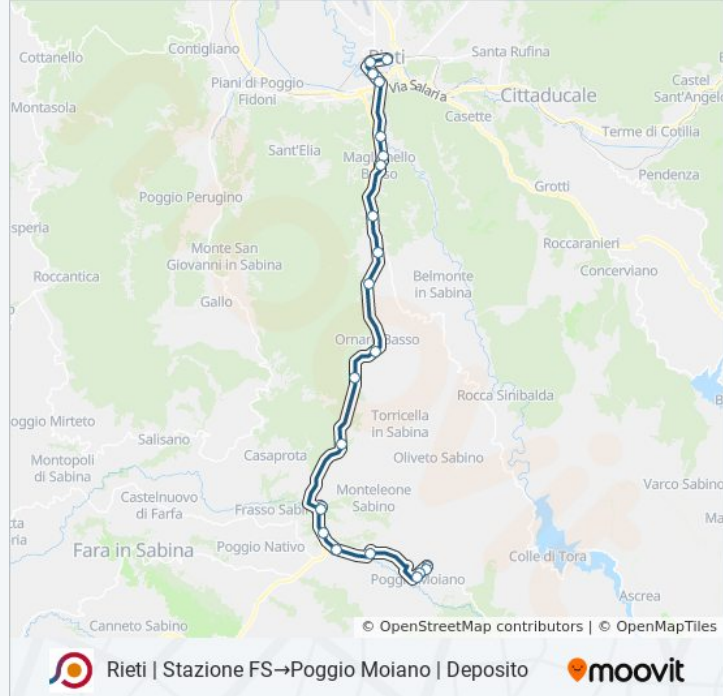

Monteleone | Via Licinese Via Salaria

Monteleone | Via Licinese Via Ginestra

Monteleone | Via Licinese Via Salaria Vecchia

Monteleone | Via Licinese (Villa Pepoli)

Poggio Moiano | Via Licinese Viale Manzoni

Orari della linea bus COTRAL

Orari di partenza verso Rieti | Stazione FS→Poggio Moiano | Deposito:

lunedì	07:35 - 13:15
martedì	07:35 - 13:15
mercoledì	07:35 - 13:15
giovedì	Non in Servizio
venerdì	Non in Servizio
sabato	Non in Servizio
domenica	Non in Servizio

Informazioni sulla linea bus COTRAL

Direzione: Rieti | Stazione FS→Poggio Moiano | Deposito

Fermate: 22

Durata del tragitto: 35 min

La linea in sintesi:

Poggio Moiano | Viale Manzoni (Scuole)

Poggio Moiano | Campo Sportivo

Poggio Moiano | Deposito

Orari, mappe e fermate della linea bus COTRAL disponibili in un PDF su moovitapp.com. Usa [App Moovit](#) per ottenere tempi di attesa reali, orari di tutte le altre linee o indicazioni passo-passo per muoverti con i mezzi pubblici a Roma e Lazio.