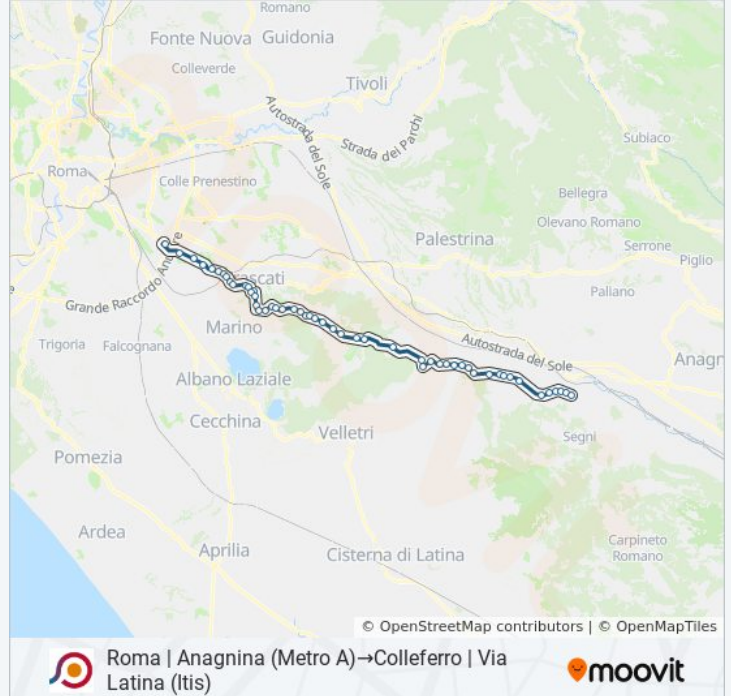

Direzione: Roma | Anagnina (Metro A)→Colleferro | Via Latina (Itis)

52 fermate

[VISUALIZZA GLI ORARI DELLA LINEA](#)

Roma | Anagnina (Metro A)
Tuscolana/Ponte Sette Miglia
Tuscolana/Campo Romano
Tuscolana/Anile
Frascati | Via Tuscolana Via Acqua Acetosa
Frascati | Via Tuscolana Via Vermicino
Frascati | Via Tuscolana Via Lovanio
Frascati | Via Tuscolana (Ponte Napoli)
Frascati | Via Tuscolana Via Sale'
Frascati | Via Tuscolana Via Grotte Maria
Frascati | Via Tuscolana Via Fermi
Frascati | Ospedale San Sebastiano
Frascati | Viale Vittorio Veneto
Frascati | Piazza Marconi
Frascati | Via 24 Maggio
Grottaferrata | Via 24 Maggio (Villa Cavalletti)
Anagnina /Via Pedica
Grottaferrata | Via Tuscolana Via Tuscolo
Grottaferrata | Via Tuscolana, 294

Informazioni sulla linea bus COTRAL

Direzione: Roma | Anagnina (Metro A)→Colleferro | Via Latina (Itis)

Fermate: 52

Durata del tragitto: 75 min

La linea in sintesi:

Grottaferrata | Via Tuscolana, 423

Grottaferrata | Via Tuscolana Via San Nicola

Artena | Via Fleming

Artena | Piazza Colombo

Artena | Via Latina Via Valli

Artena | Via Latina Via Schiavo

Artena | Via Latina Via Maiorana

Artena | Via Latina (Km 3)

Colleferro | Quarto Chilometro

Colleferro | Via Latina (Km 6)

Colleferro | Via Latina Viale Caduti '38

Colleferro | Via Latina Via Esplosivi

Colleferro | Ospedale

Colleferro | Via Latina Viale Europa

Orari, mappe e fermate della linea bus COTRAL disponibili in un PDF su moovitapp.com. Usa [App Moovit](#) per ottenere tempi di attesa reali, orari di tutte le altre linee o indicazioni passo-passo per muoverti con i mezzi pubblici a Roma e Lazio.