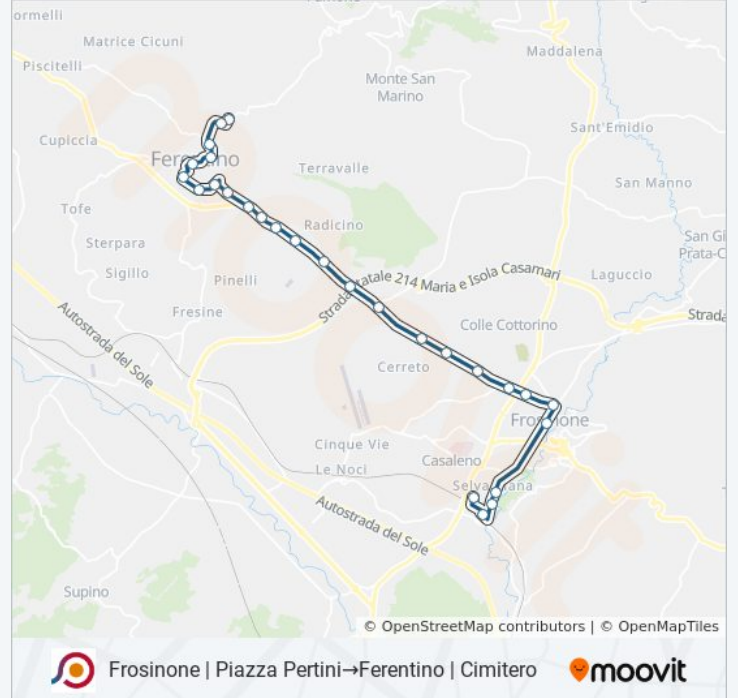

Usa Moovit per trovare le fermate della linea bus COTRAL più vicine a te e scoprire quando passerà il prossimo mezzo della linea bus COTRAL

**Direzione: Frosinone | Piazza
Pertini→Ferentino | Cimitero**

Ferentino | Via Casilina Via Trinelle

Ferentino | Via Casilina Via Antares

Ferentino | Via Casilina Via Bagni Roana

Ferentino | Via Casilina Sud (Itis)

Ferentino | Via Casilina Sud Via Stazione

Ferentino | Via Casilina Sud Via Molini

Informazioni sulla linea bus COTRAL

Direzione: Frosinone | Piazza Pertini→Ferentino |
Cimitero

Fermate: 24

Durata del tragitto: 30 min

La linea in sintesi:

Ferentino | Viale Bartoli Via Aia S. Francesco

Capolinea Collepero

Ferentino | Viale Marconi Via Croce Tani

Ferentino | Via Croce Tani Via Pareti Cornella

Ferentino | Cimitero

Orari, mappe e fermate della linea bus COTRAL disponibili in un PDF su moovitapp.com. Usa [App Moovit](#) per ottenere tempi di attesa reali, orari di tutte le altre linee o indicazioni passo-passo per muoverti con i mezzi pubblici a Roma e Lazio.