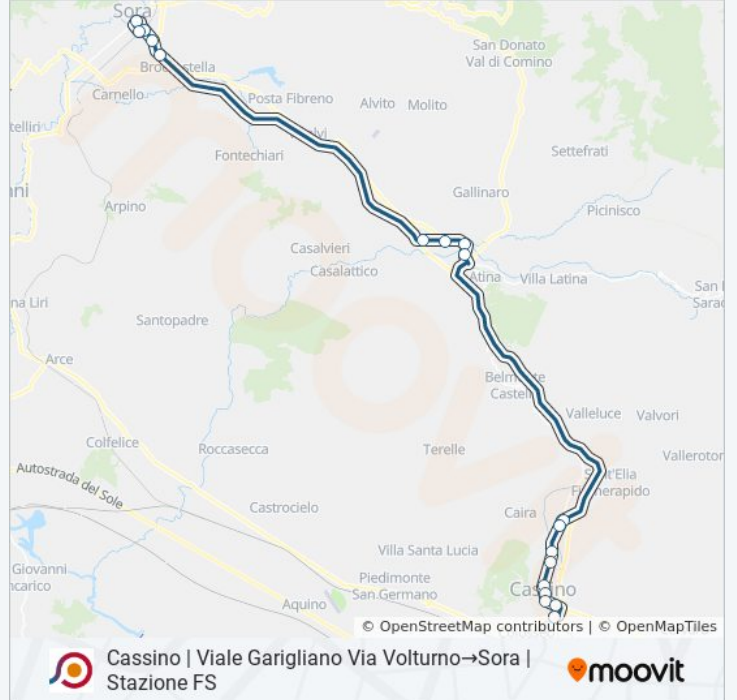

Cassino | Viale Garigliano Via Volturno→Sora | Stazione FS

[Scarica L'App](#)

La linea bus COTRAL Cassino | Viale Garigliano Via Volturno→Sora | Stazione FS ha una destinazione. Durante la settimana è operativa:

Direzione: Cassino | Viale Garigliano Via Volturno→Sora | Stazione FS

19 fermate

[VISUALIZZA GLI ORARI DELLA LINEA](#)

Cassino | Viale Garigliano Via Volturno
Cassino | Viale Europa 38
Cassino | Via De Nicola Corso Repubblica
Cassino | Via De Nicola
Cassino | Via 20 Settembre Via Marconi
Cassino | Casa Circondariale
Cassino | Via Sferracavalli (Acquapark)
Cassino | Via Sferracavalli Via Cimino
Cassino | Via Sferracavalli Via Laro
Cassino | Via Chiusanova Via Sferracavalli
Atina | Via Sanniti Via Case Melfa
Atina | Corso Munazio Planco Viale Cartiera
Atina | Via Settignano Viale Cartiera
Atina | Via Settignano Via Cicerone
Sora | Via Sferracavallo Via Villa Carrara
Sora | Via Sferracavallo Via Corona
Sora | Stadio
Sora | Piazza Savona
Sora | Stazione FS

Orari della linea bus COTRAL

Orari di partenza verso Cassino | Viale Garigliano Via Volturno→Sora | Stazione FS:

lunedì	09:30 - 17:10
martedì	09:30 - 17:10
mercoledì	09:30 - 17:10
giovedì	Non in Servizio
venerdì	Non in Servizio
sabato	Non in Servizio
domenica	Non in Servizio

Informazioni sulla linea bus COTRAL

Direzione: Cassino | Viale Garigliano Via Volturno→Sora | Stazione FS

Fermate: 19

Durata del tragitto: 49 min

La linea in sintesi:

Orari, mappe e fermate della linea bus COTRAL disponibili in un PDF su moovitapp.com. Usa [App Moovit](#) per ottenere tempi di attesa reali, orari di tutte le altre linee o indicazioni passo-passo per muoverti con i mezzi pubblici a Roma e Lazio.