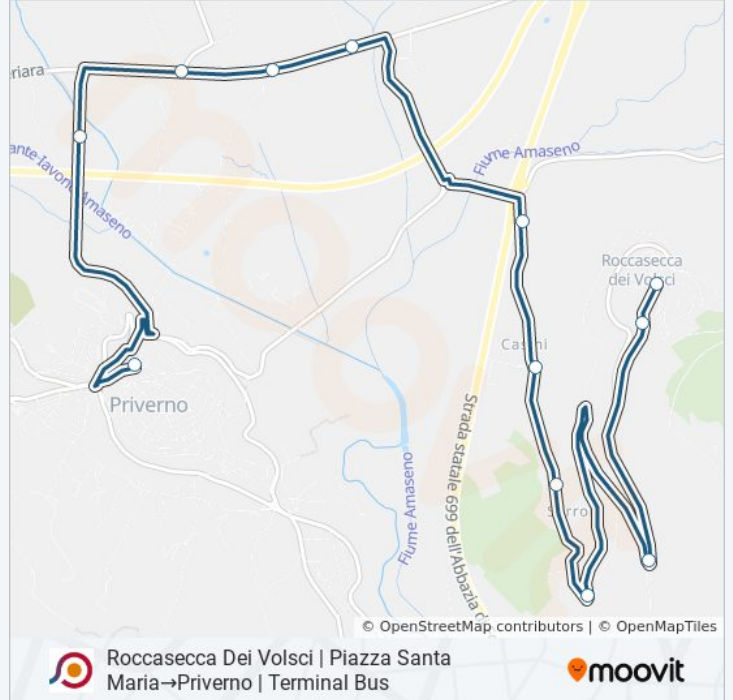

## Roccasecca Dei Volsci | Piazza Santa Maria→Priverno | Terminal Bus

[Scarica L'App](#)

La linea bus COTRAL Roccasecca Dei Volsci | Piazza Santa Maria→Priverno | Terminal Bus ha una destinazione.  
Durante la settimana è operativa:

### Direzione: Roccasecca Dei Volsci | Piazza Santa Maria→Priverno | Terminal Bus

12 fermate

[VISUALIZZA GLI ORARI DELLA LINEA](#)

Roccasecca Dei Volsci | Piazza Santa Maria

Roccasecca V. | Via Latina Via S. Croce

### Orari della linea bus COTRAL

Orari di partenza verso Roccasecca Dei Volsci |  
Piazza Santa Maria→Priverno | Terminal Bus:

lunedì	07:45
martedì	07:45
mercoledì	07:45
giovedì	Non in Servizio
venerdì	Non in Servizio
sabato	Non in Servizio
domenica	Non in Servizio

### Informazioni sulla linea bus COTRAL

**Direzione:** Roccasecca Dei Volsci | Piazza Santa  
Maria→Priverno | Terminal Bus

**Fermate:** 12

**Durata del tragitto:** 24 min

**La linea in sintesi:**

Orari, mappe e fermate della linea bus COTRAL disponibili in un PDF su [moovitapp.com](https://moovitapp.com). Usa [App Moovit](#) per ottenere tempi di attesa reali, orari di tutte le altre linee o indicazioni passo-passo per muoverti con i mezzi pubblici a Roma e Lazio.