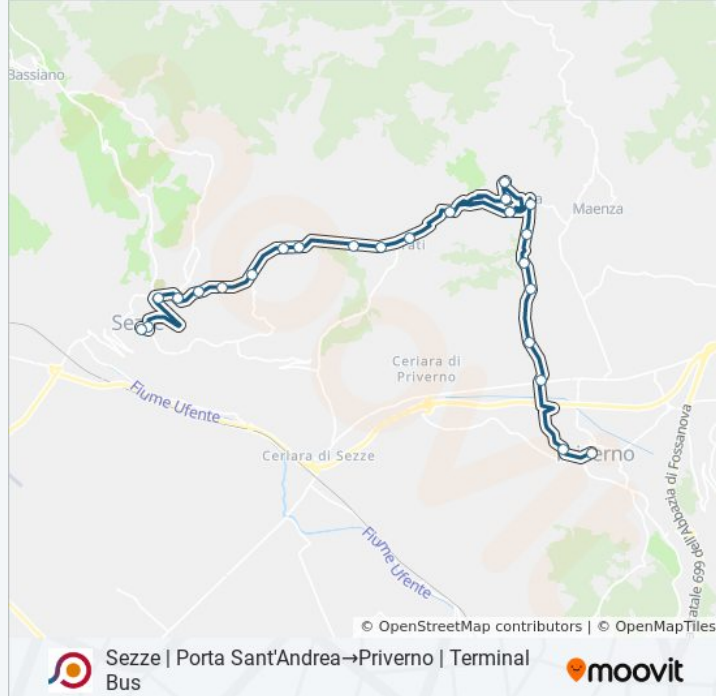

La linea bus COTRAL Sezze | Porta Sant'Andrea→Priverno | Terminal Bus ha una destinazione. Durante la settimana è operativa:

(1) Sezze | Porta Sant'Andrea→Priverno | Terminal Bus: 08:00

Usa Moovit per trovare le fermate della linea bus COTRAL più vicine a te e scoprire quando passerà il prossimo mezzo della linea bus COTRAL

Informazioni sulla linea bus COTRAL

Direzione: Sezze | Porta Sant'Andrea→Priverno | Terminal Bus

Fermate: 27

Durata del tragitto: 40 min

La linea in sintesi:

Roccegorga | Via Rocchegiana Via Ponte
Bocchetta

Roccegorga | Via Rocchegiana Via Fornace

Roccegorga | Via Rocchegiana (Km 12)

Roccegorga | Via Rocchegiana Via Voglia

Priverno | Via Rocchegiana Via Sant'Angelo

Priverno | Via Roccegorga Via Schito

Priverno | Cimitero

Priverno | Terminal Bus

Orari, mappe e fermate della linea bus COTRAL disponibili in un PDF su moovitapp.com. Usa [App Moovit](https://moovitapp.com) per ottenere tempi di attesa reali, orari di tutte le altre linee o indicazioni passo-passo per muoverti con i mezzi pubblici a Roma e Lazio.