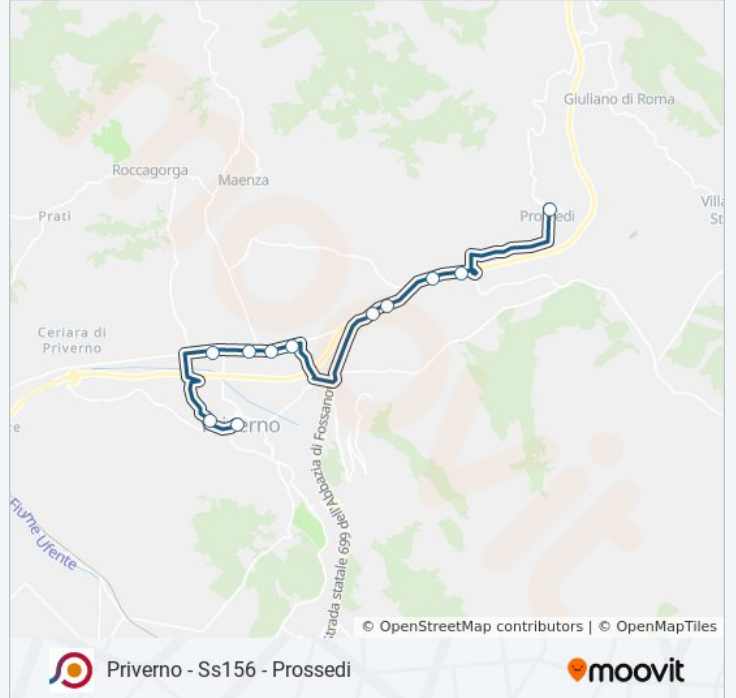

## Priverno - Ss156 - Prossedi

[Scarica L'App](#)

La linea bus COTRAL Priverno - Ss156 - Prossedi ha una destinazione. Durante la settimana è operativa:

(1) Priverno | Terminal Bus→Prossedi | Piazza Umberto I: 06:15 - 19:15

Priverno | Montalcide

Priverno | Via Monti Lepini (Mezzagosto)

Priverno | Via Monti Lepini (Km 23)

Prossedi | Via Monti Lepini (Porera)

Prossedi | Via Monti Lepini Via Marittima

Prossedi | Piazza Umberto I

**Orari della linea bus COTRAL**

Orari di partenza verso Priverno | Terminal Bus→Prossedi | Piazza Umberto I:

lunedì	06:15 - 19:15
martedì	06:15 - 19:15
mercoledì	06:15 - 19:15
giovedì	Non in Servizio
venerdì	Non in Servizio
sabato	Non in Servizio
domenica	Non in Servizio

**Informazioni sulla linea bus COTRAL**

**Direzione:** Priverno | Terminal Bus→Prossedi | Piazza Umberto I

**Fermate:** 11

**Durata del tragitto:** 24 min

**La linea in sintesi:**

Orari, mappe e fermate della linea bus COTRAL disponibili in un PDF su [moovitapp.com](https://moovitapp.com). Usa [App Moovit](#) per ottenere tempi di attesa reali, orari di tutte le altre linee o indicazioni passo-passo per muoverti con i mezzi pubblici a Roma e Lazio.