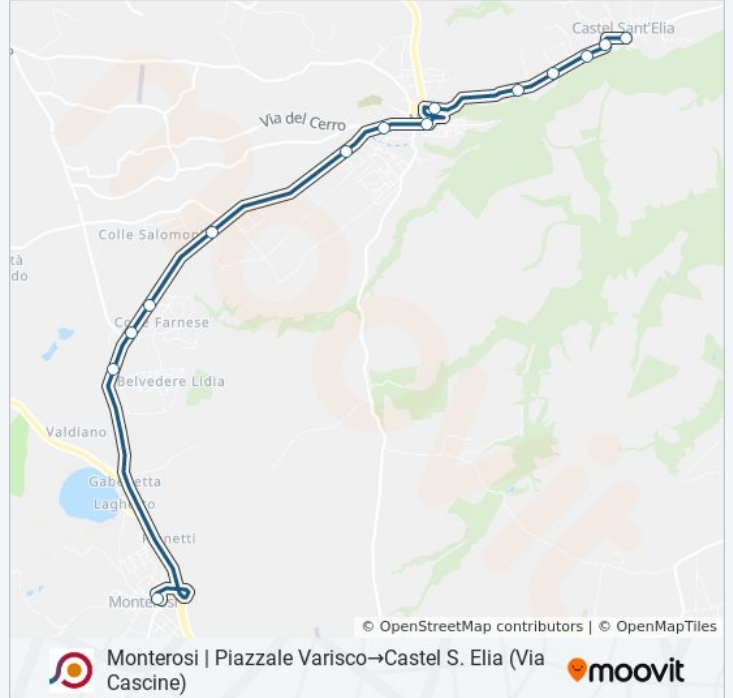

Monterosi | Piazzale Varisco→Castel S. Elia (Via Cascine)

[Scarica L'App](#)

La linea bus COTRAL Monterosi | Piazzale Varisco→Castel S. Elia (Via Cascine) ha una destinazione. Durante la settimana è operativa:

Direzione: Monterosi | Piazzale Varisco→Castel S. Elia (Via Cascine)

14 fermate

[VISUALIZZA GLI ORARI DELLA LINEA](#)

Monterosi | Piazzale Varisco
Nepi | Belvedere Lidia
Nepi | Via Nepesina Via Cimina
Nepi | Colle Farnese
Nepi | Via Nepesina Via Sutrina
Nepi | Via Roma Via Menghini
Nepi | Via Roma Via Cesaroni
Nepi | Via Cadorna
Nepi | Via Marconi Via Gori
Castel S. Elia | Via Roma Via Galilei
Castel S. Elia , V Roma
Castel S. Elia , V Umberto I
Castel S. Elia | Piazza Margherita
Castel S. Elia (Via Cascine)

Orari della linea bus COTRAL

Orari di partenza verso Monterosi | Piazzale Varisco→Castel S. Elia (Via Cascine):

lunedì	17:05
martedì	17:05
mercoledì	17:05
giovedì	Non in Servizio
venerdì	Non in Servizio
sabato	Non in Servizio
domenica	Non in Servizio

Informazioni sulla linea bus COTRAL

Direzione: Monterosi | Piazzale Varisco→Castel S. Elia (Via Cascine)

Fermate: 14

Durata del tragitto: 20 min

La linea in sintesi:

Orari, mappe e fermate della linea bus COTRAL disponibili in un PDF su moovitapp.com. Usa [App Moovit](#) per ottenere tempi di attesa reali, orari di tutte le altre linee o indicazioni passo-passo per muoverti con i mezzi pubblici a Roma e Lazio.