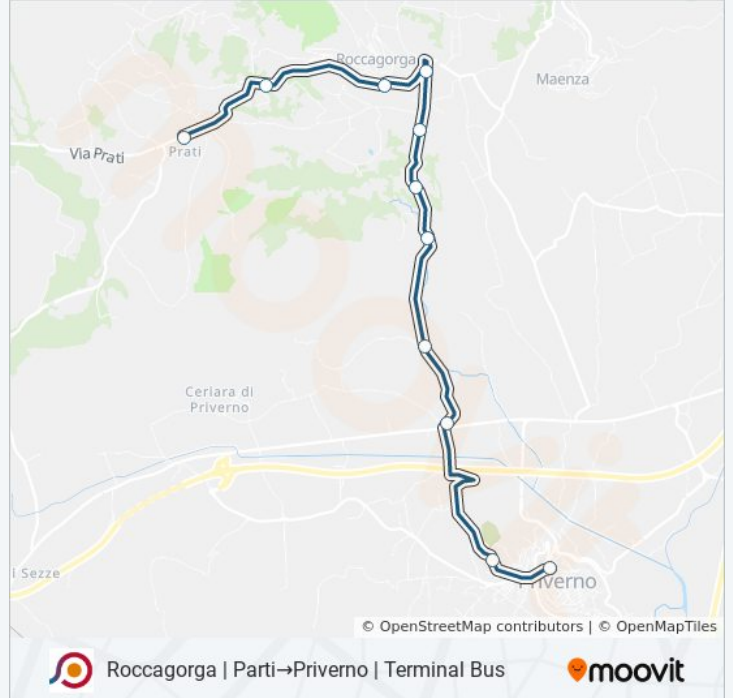

## Roccagorga | Parti→Priverno | Terminal Bus

[Scarica L'App](#)

La linea bus COTRAL Roccagorga | Parti→Priverno | Terminal Bus ha una destinazione. Durante la settimana è operativa:

(1) Roccagorga | Parti→Priverno | Terminal Bus: 14:05

Usa Moovit per trovare le fermate della linea bus COTRAL più vicine a te e scoprire quando passerà il prossimo mezzo della linea bus COTRAL

**Direzione: Roccagorga | Parti→Priverno | Terminal Bus**

11 fermate

Orari di partenza verso Roccagorga | Parti→Priverno | Terminal Bus:

|           |                 |
|-----------|-----------------|
| lunedì    | 14:05           |
| martedì   | 14:05           |
| mercoledì | 14:05           |
| giovedì   | Non in Servizio |
| venerdì   | Non in Servizio |
| sabato    | Non in Servizio |
| domenica  | Non in Servizio |

**Informazioni sulla linea bus COTRAL**

**Direzione:** Roccagorga | Parti→Priverno | Terminal Bus

**Fermate:** 11

**Durata del tragitto:** 15 min

**La linea in sintesi:**

Orari, mappe e fermate della linea bus COTRAL disponibili in un PDF su [moovitapp.com](https://moovitapp.com). Usa [App Moovit](#) per ottenere tempi di attesa reali, orari di tutte le altre linee o indicazioni passo-passo per muoverti con i mezzi pubblici a Roma e Lazio.