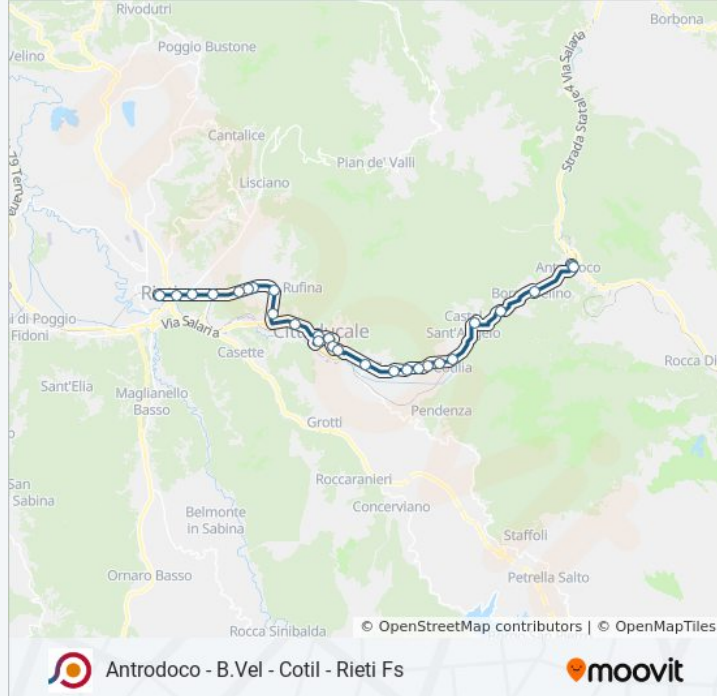

Antrodoco - B.Vel - Cotil - Rieti Fs

Scarica L'App

La linea bus COTRAL Antrodoco - B.Vel - Cotil - Rieti Fs ha una destinazione. Durante la settimana è operativa:

(1) Antrodoco (Ponte S. Anna)→Rieti | Stazione FS: 06:05

Usa Moovit per trovare le fermate della linea bus COTRAL più vicine a te e scoprire quando passerà il prossimo mezzo della linea bus COTRAL

Direzione: Antrodoco (Ponte S. Anna)→Rieti | Stazione FS

27 fermate

Informazioni sulla linea bus COTRAL

Direzione: Antrodoco (Ponte S. Anna)→Rieti | Stazione FS

Fermate: 27

Durata del tragitto: 37 min

La linea in sintesi:

Cittaducale | Santa Rufina

Cittaducale | Via Salaria Via Scienze

Cittaducale | Via Salaria, 45

Cittaducale | Via Salaria Via Elettronica

Rieti | Villa Reatina

Rieti | Via Salaria Via Terminillo

Rieti | Largo Bersaglieri

Rieti | Stazione FS

Orari, mappe e fermate della linea bus COTRAL disponibili in un PDF su moovitapp.com. Usa [App Moovit](#) per ottenere tempi di attesa reali, orari di tutte le altre linee o indicazioni passo-passo per muoverti con i mezzi pubblici a Roma e Lazio.