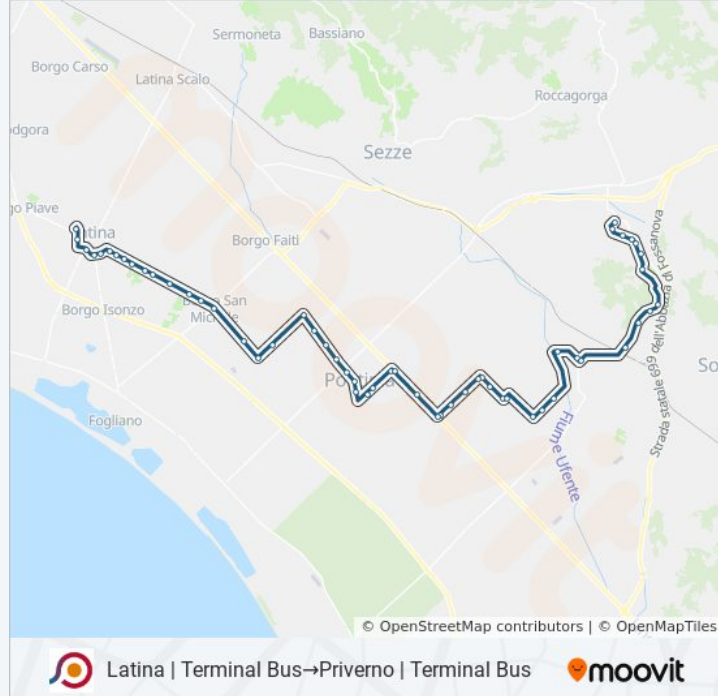

**Informazioni sulla linea bus COTRAL**

**Direzione:** Latina | Terminal Bus→Priverno | Terminal Bus

**Fermate:** 56

**Durata del tragitto:** 65 min

**La linea in sintesi:**

Pontinia | Str. Tavolato Via Migliara 45,5

Pontinia | Str. Tavolato Via Migliara 46

Pontinia | Str. Tavolato Via Migliara 47

Pontinia | Borgo Pasubio

Pontinia | Via Napoli Corso Europa

Pontinia | Piazza Pio VI

Pontinia | Via Da Vinci Via Dante

Pontinia | Via Da Vinci Via Verdi

Priverno | Via Marittima (Stazione Fs)

Priverno | Via Marittima Via Scalo

Priverno | Abbazia Di Fossanova

Priverno | Fossanova

Priverno | San Martino

Priverno | Via S. Martino Via Cooperative

Priverno | Via S. Martino Via Marittima

Priverno | Via Grotta Via Marittima

Priverno | Via Grotta Via Martiri Avola

Priverno | Via Grotta Via Stazione

Priverno | Terminal Bus

Orari, mappe e fermate della linea bus COTRAL disponibili in un PDF su [moovitapp.com](https://moovitapp.com). Usa [App Moovit](#) per ottenere tempi di attesa reali, orari di tutte le altre linee o indicazioni passo-passo per muoverti con i mezzi pubblici a Roma e Lazio.