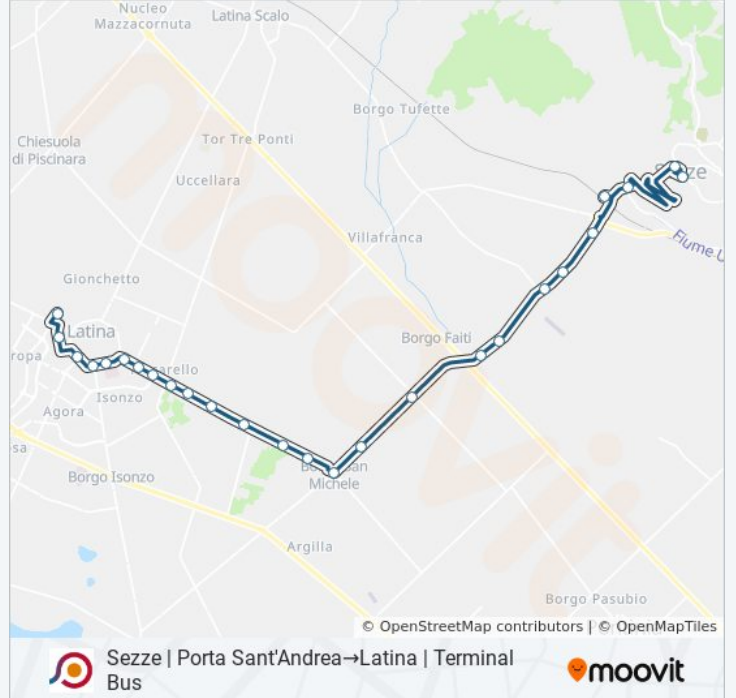

Usa Moovit per trovare le fermate della linea bus COTRAL più vicine a te e scoprire quando passerà il prossimo mezzo della linea bus COTRAL

Direzione: Sezze | Porta Sant'Andrea→Latina | Terminal Bus

26 fermate

[VISUALIZZA GLI ORARI DELLA LINEA](#)

Sezze | Porta Sant'Andrea
Sezze | Via Fanfara
Sezze | Via Calabria Via Veneto
Sezze | Stazione FS
Sezze | Via Monti Lepini Via Campania
Sezze | Zona Industriale
Sezze | Via Monti Lepini Via Murillo
Sezze | Via Monti Lepini Via Maina
Sezze | Via Monti Lepini Via Appia
Latina | Via Monti Lepini Str. Trasversale
Latina | Via Monti Lepini Via Fosso
Latina | Borgo San Michele
Latina | Via Monti Lepini (Km 49)
Latina | Via Monti Lepini (Cacciatori)
Latina | Via Monti Lepini (Zona Industriale)
Latina | Via Monti Lepini (Expo)
Latina | Via Monti Lepini Via Podere
Latina | Via Monti Lepini Via San Francesco
Latina | Piazza Aldo Moro

Informazioni sulla linea bus COTRAL

Direzione: Sezze | Porta Sant'Andrea→Latina | Terminal Bus

Fermate: 26

Durata del tragitto: 40 min

La linea in sintesi:

Latina | Via Don Torello

Latina | Parco Falcone E Borsellino

Latina | Mercato Annonario

Latina | Palazzo Emme

Latina | Stadio

Latina | Via Villafranca

Latina | Terminal Bus

Orari, mappe e fermate della linea bus COTRAL disponibili in un PDF su moovitapp.com. Usa [App Moovit](https://moovitapp.com) per ottenere tempi di attesa reali, orari di tutte le altre linee o indicazioni passo-passo per muoverti con i mezzi pubblici a Roma e Lazio.