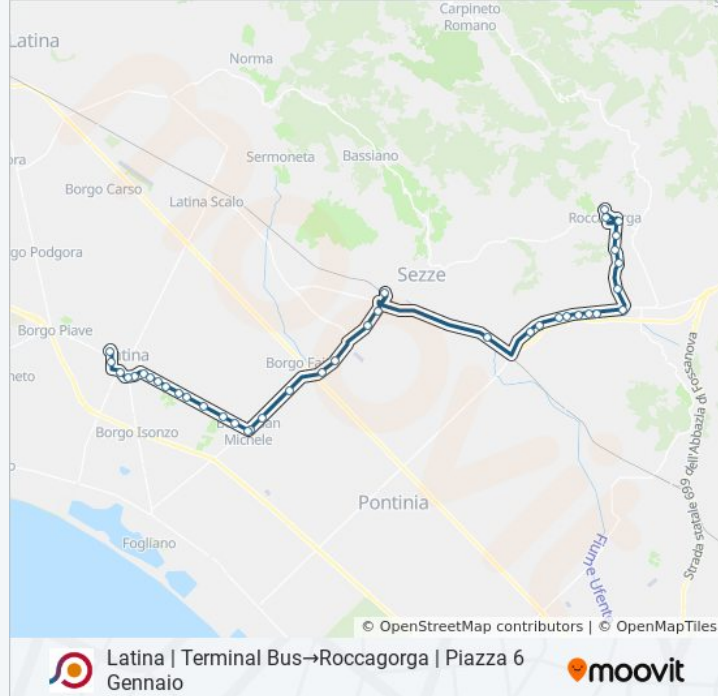

La linea bus COTRAL Latina | Terminal Bus→Roccagorga | Piazza 6 Gennaio ha una destinazione. Durante la settimana è operativa:

(1) Latina | Terminal Bus→Roccagorga | Piazza 6 Gennaio: 13:35

Usa Moovit per trovare le fermate della linea bus COTRAL più vicine a te e scoprire quando passerà il prossimo mezzo della linea bus COTRAL

Priverno | Via Monti Lepini (Svincolo Superstrada)

Priverno | Via Monti Lepini Via De Gasperi

Priverno | Via Monti Lepini Via Formillo

Priverno | Via Monti Lepini Via Ponte Barilotto

Priverno | Via Roccagorga Via Schito

Priverno | Via Rocchegiana Via Sant'Angelo

Roccagorga | Via Rocchegiana Via Voglia

Roccagorga | Via Rocchegiana (Km 12)

Roccagorga | Via Rocchegiana Via Fornace

Roccagorga | Via Rocchegiana Via Ponte Bocchetta

Roccagorga | Via Monticello Piccolo

Roccagorga | Via Borgo Sant'Antonio

Roccagorga | Piazza 6 Gennaio

Orari, mappe e fermate della linea bus COTRAL disponibili in un PDF su moovitapp.com. Usa [App Moovit](https://moovitapp.com) per ottenere tempi di attesa reali, orari di tutte le altre linee o indicazioni passo-passo per muoverti con i mezzi pubblici a Roma e Lazio.