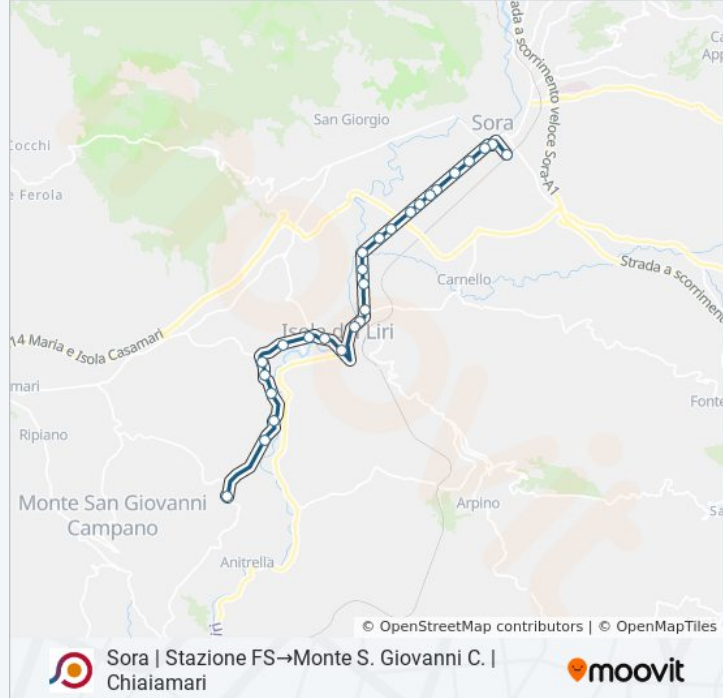

Sora | Santa Rosalia

Sora | Viale San Domenico Via Tofaro

Sora | Viale San Domenico Via Vicenne

Sora | Viale San Domenico Via Ponte Olmo

Sora | Viale San Domenico (Cartiera)

Sora | Borgo San Domenico

Isola Liri | Via Borgonuovo Via Campo Grilli

Isola Liri | Via Borgonuovo Via Panzacchi

Isola Liri | Via Borgonuovo Via Carnello

Isola Liri | Via Tavernanova Via Cataldi

Isola Liri | Largo Tavernanova

Isola Liri | Largo Bottaro

Isola Liri | Via Roma Via Granciara

### Informazioni sulla linea bus COTRAL

**Direzione:** Sora | Stazione FS→Monte S. Giovanni C. | Chiaiamari

**Fermate:** 26

**Durata del tragitto:** 20 min

**La linea in sintesi:**

Isola Liri | Via Roma Via Madonna Neve

Castelliri | Via San Paolo Via Madonna Neve

Castelliri | Via San Paolo Via Santo Stefano

Castelliri | Via San Paolo (Km 3)

Castelliri | Via San Paolo Via Arringo

Castelliri | Via San Paolo (Km 2)

Monte S. Giovanni C. | Chiaiamari