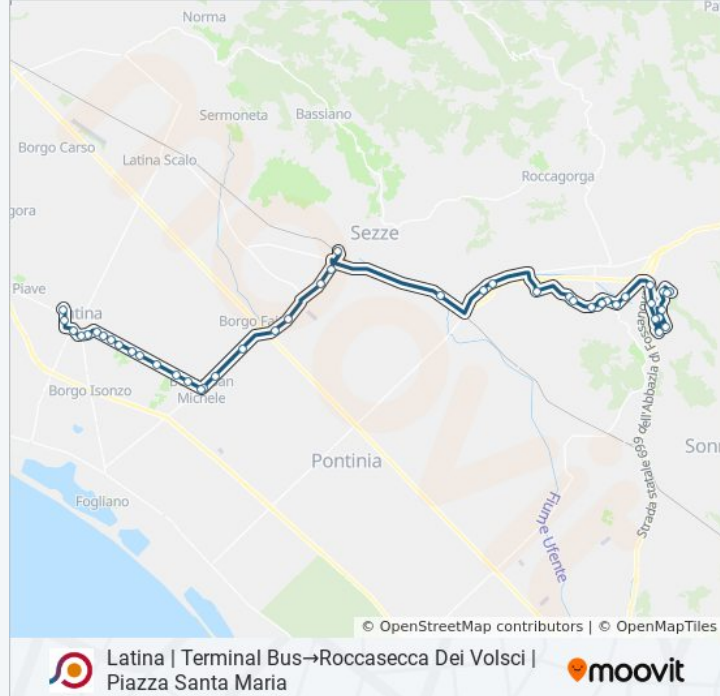

Latina | Terminal Bus→Roccasecca Dei Volsci | Piazza Santa Maria

Scarica L'App

La linea bus COTRAL Latina | Terminal Bus→Roccasecca Dei Volsci | Piazza Santa Maria ha una destinazione. Durante la settimana è operativa:

Priverno | Via Volsci Via Grotticelle

Roccasecca V. | Via Serroni Via Volsci

Roccasecca V. | Via Serroni (Km 3)

Roccasecca V. | Via Serroni (Km 4)

Roccasecca V. | Via Serroni Via Bove

Roccasecca V. | Via Serroni (Km 6)

Roccasecca V. | Via 21 Aprile Via Fornace

Roccasecca V. | Via 21 Aprile Via Latina

Roccasecca V. | Località Casini

Roccasecca V. | Via Vadolenti

Roccasecca Dei Volsci | Piazza Santa Maria

Orari, mappe e fermate della linea bus COTRAL disponibili in un PDF su [moovitapp.com](https://moovitapp.com). Usa [App Moovit](https://moovitapp.com) per ottenere tempi di attesa reali, orari di tutte le altre linee o indicazioni passo-passo per muoverti con i mezzi pubblici a Roma e Lazio.