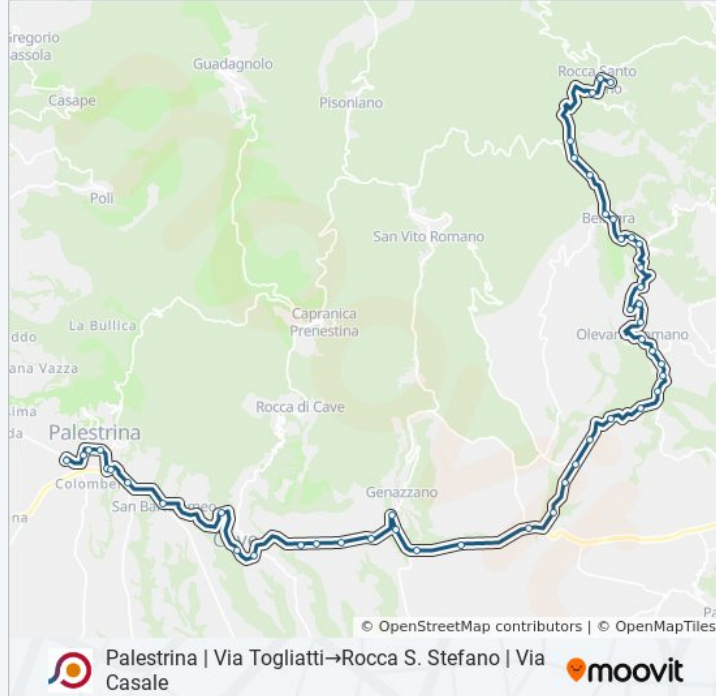

Olevano | Viale V. Veneto Via Martiri

Olevano | Viale V. Veneto Via S. Martino

Olevano | Piazza Moro

Olevano | Via San Francesco D'Assisi

Olevano | Parco Dell'Acqua Santa

Olevano | Via Koch Via Monte Belloni

Olevano | Via Koch (Capolinea)

Bellegra | Via Koch (Camorrano)

Bellegra | Via Koch (Le Sbarre)

Bellegra | Via Sbarre

Bellegra | Cimitero

Bellegra | Via Roma Viale Ungheria

Bellegra (Via S. Francesco)

Bellegra | Carecarelle

Bellegra | Cantarelle

Bellegra | Convento

Rocca S. Stefano | Sollemore

Rocca S. Stefano | Viale Pini

Rocca S. Stefano | Via Casale

Orari, mappe e fermate della linea bus COTRAL disponibili in un PDF su moovitapp.com. Usa [App Moovit](https://moovitapp.com) per ottenere tempi di attesa reali, orari di tutte le altre linee o indicazioni passo-passo per muoverti con i mezzi pubblici a Roma e Lazio.