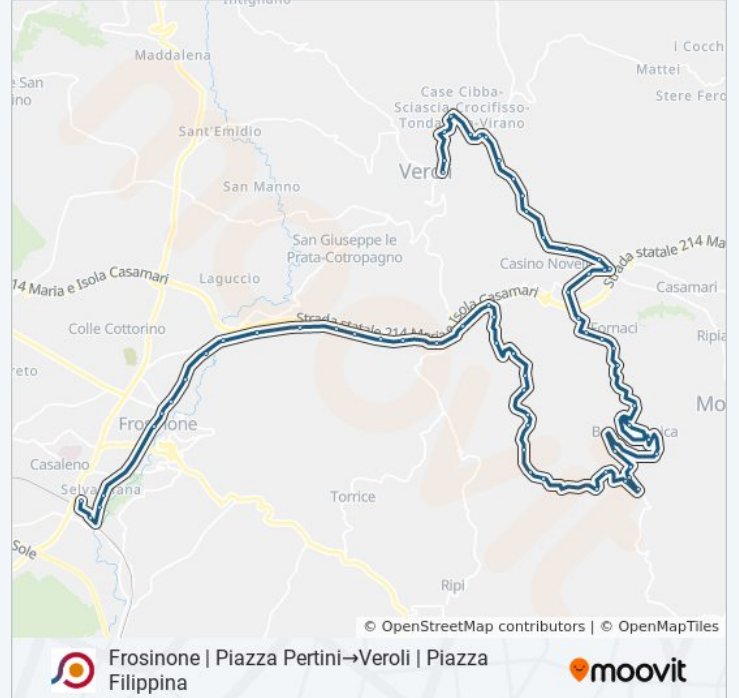

Boville | Casavitola

Boville | Via Casavitola Via Cooperativa

Boville | Via Madonna Delle Grazie

Boville | Via San Pietro Via Calcaterra

Boville | Cittadella

Boville | Via Valle Paradiso

Boville | Via Ara Castello Via Fratte S. Antonio

Boville | Via San Lucio Via Colle Mausoleo

Boville | Via San Lucio Via Ponte San Leonardo

Boville | Via San Lucio Via Ponte Vado

Boville | Brecciaro

Boville | Via Canello Via Ponte Vado

Boville | Via Canello Via Rivolta

Boville | Via Canello Via Ponte San Leonardo

Boville | Via Torrione Nobili Via Monte Fico

Boville | Via Torrione Nobili (Scuola)

Boville Ernica (C. Battisti)

Boville | Via Rotabile Via Fontana Vecchia

Boville | Via Rotabile Via Montorli

Boville | Santa Liberata

Boville | Fornaci

Boville | Colli San Paolo

Boville | Via Rotabile Via Colle Gentile

Veroli | Bivio Papetti

Veroli | San Cristoforo

V. Mària , Inc Prov.Le Verolana

Via Verolana /Materiali Edili

Veroli | Via San Cristoforo, 75

Veroli | Via Carpinette Via San Cristoforo

Veroli | Via Carpinette Via Colle Berardi

Veroli | Carpinette

Veroli | I Cerri

Veroli | Cantalupo