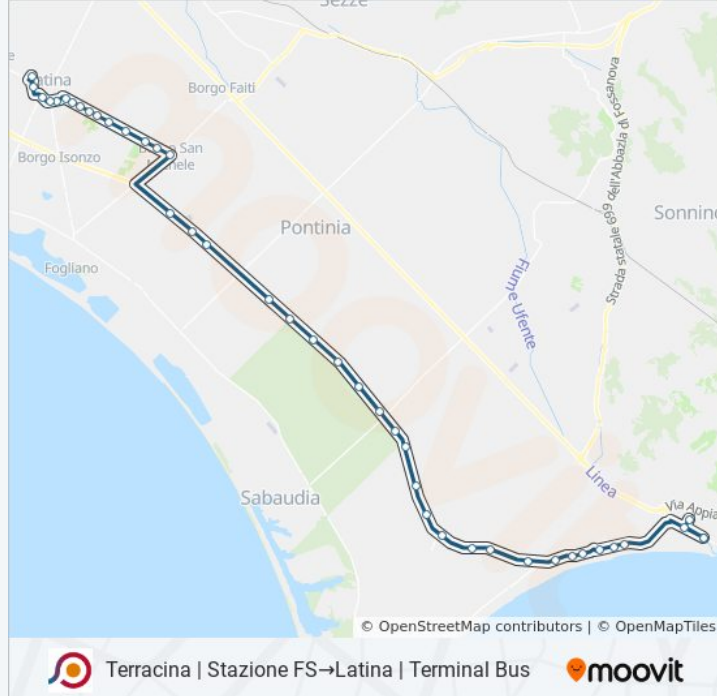

[VISUALIZZA GLI ORARI DELLA LINEA](#)

Terracina | Stazione FS

Terracina | Via Roma

Terracina | Via Roma

Terracina | Via Pontina (Mercato)

Terracina | Via Pontina (Porto Badino)

Terracina | Via Pontina Via Badino Vecchia

Terracina | Via Pontina Via Piramo

Terracina | Via Pontina Riva Margherite

Terracina | Via Pontina Str. Crocetta

Terracina | Via Pontina Via Migliara 58

Terracina | Via Pontina (La Marna)

Terracina | Via Pontina (San Vito)

Terracina | Via Pontina Via Migliara 56

Terracina | Via Pontina Str. S. Isidoro

Sabaudia | Via Pontina Via Migliara 54

Sabaudia | Via Pontina (Km 93)

Sabaudia | Via Pontina Via Migliara 53

Sabaudia | Via Pontina (Km 90)

Latina | Piazza Aldo Moro

Latina | Via Don Torello

Latina | Parco Falcone E Borsellino

Latina | Mercato Annonario

Latina | Palazzo Emme

Latina | Stadio

Latina | Via Villafranca

Latina | Terminal Bus