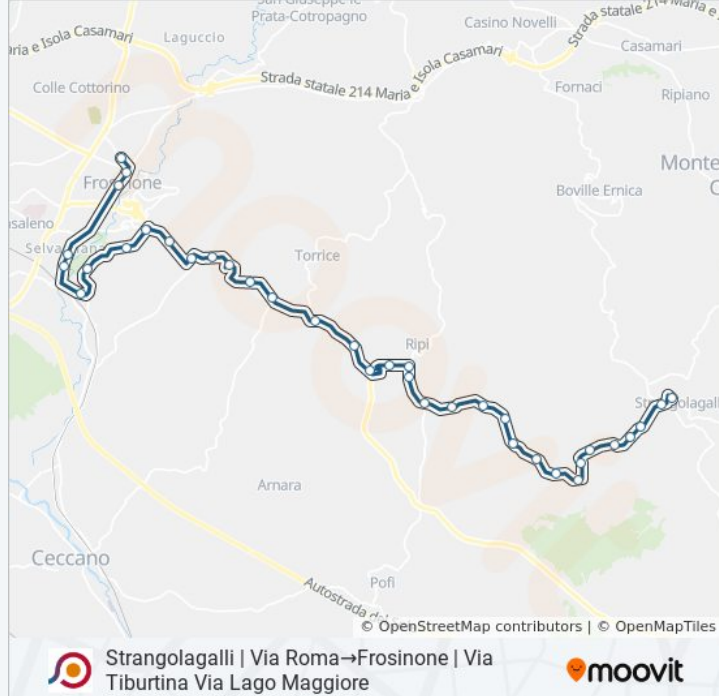

Ripi | Via San Giovanni Via Mandra Cecchiana

Ripi | San Giovanni

Ripi | Via Girate Via Petroglie

Ripi | Colle Alto

Ripi | Via Vado Farina Via Serre

Ripi | Via Vado Farina Via Meringo Alto

Ripi | Via Meringo Alto

Torrice | Via Casilina Via Prata

Torrice | Sant'Antonio

Torrice | Loc S. Filippo Di Torrice

Torrice | Via Casilina Via Forcella Nord

Frosinone | Via Casilina Via Focella

Frosinone | Via Casilina Via Saragat

Via Casilina / Inc. Via San Magno

Frosinone | Loc. S. Antonio

Frosinone | Viale Marconi

Frosinone | Viale America Latina Via Cosenza

Frosinone | Viale America Latina Via Vignali

Frosinone | Viale Verdi Via Vivaldi

Frosinone | Via Puccini

Frosinone | Via Marittima Viale Grecia

Frosinone | Via Moro Via Tagliamento

Frosinone | Via Moro Viale Roma

Frosinone | Via Tiburtina Via Lago Maggiore

Orari, mappe e fermate della linea bus COTRAL disponibili in un PDF su moovitapp.com. Usa [App Moovit](#) per ottenere tempi di attesa reali, orari di tutte le altre linee o indicazioni passo-passo per muoverti con i mezzi pubblici a Roma e Lazio.