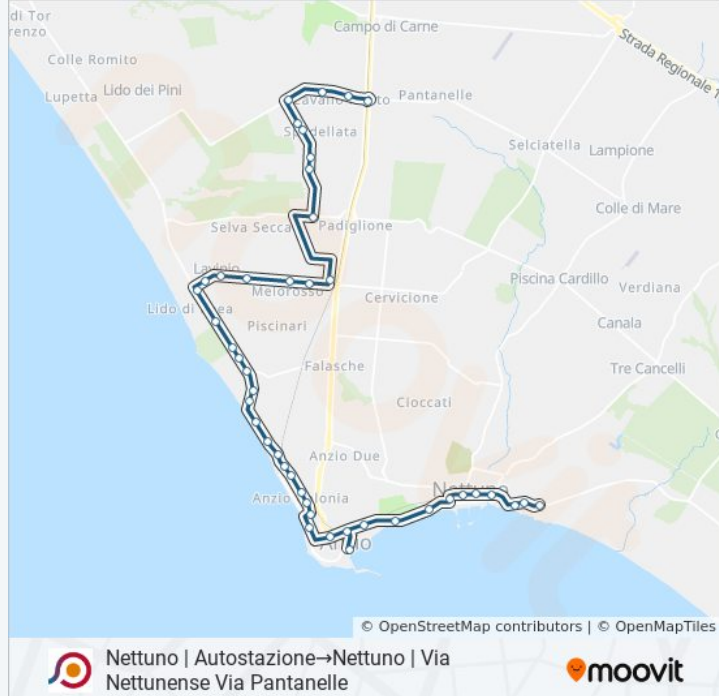

Anzio | Lido Di Marechiaro

Anzio | Via Ardeatina Via Odino

Anzio | Lido Delle Sirene

Anzio | Via Ardeatina Via Circe

Anzio | Lido Di Cincinnato

Anzio | Via Ardeatina Via Robinie

Anzio | Via Ardeatina Via Belvedere

Anzio | Via Ardeatina Via Ninfa Alburnea

Anzio | Via Ardeatina V.le Marina

Anzio | Viale Marina

Anzio | Viale Valle Schioia Via Gigli

Anzio | Viale Valle Schioia Str. Sant'Anastasio

Anzio | Viale Valle Schioia Via Da Vinci

Anzio | Viale Valle Schioia Via Machiavelli

Anzio | Lido Di Lavinio FS

Anzio | Via 5 Miglia Via Cipriani

Anzio | Via Cipriani Str. Sandalo

Anzio | Via Cipriani Via Meucci

Anzio | Via Cipriani Via Cristallo

Anzio | Via Cipriani Via Diamante

Anzio | Via Pitagora Via Cipriani

Aprilia | Via Cavallo Morto Via Lago Nemi

Aprilia | Via Cavallo Morto Via Lago Scanno

Nettuno | Via Nettunense Via Pantanelle

Orari, mappe e fermate della linea bus COTRAL disponibili in un PDF su moovitapp.com. Usa [App Moovit](https://moovitapp.com) per ottenere tempi di attesa reali, orari di tutte le altre linee o indicazioni passo-passo per muoverti con i mezzi pubblici a Roma e Lazio.