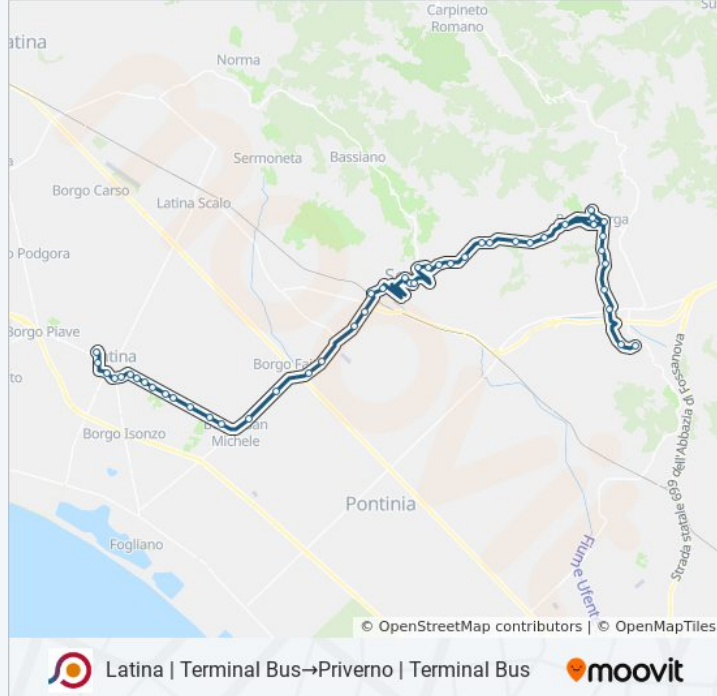

Roccagorga | Via Monticello Piccolo

Roccagorga | Via Borgo Sant'Antonio

Roccagorga | Piazza 6 Gennaio

Roccagorga | Via Colombo

Roccagorga | Via Borgo Madonna

Roccagorga | Via Variante

Roccagorga | Via Rocchegiana Via Ponte
Bocchetta

Roccagorga | Via Rocchegiana Via Fornace

Roccagorga | Via Rocchegiana (Km 12)

Roccagorga | Via Rocchegiana Via Voglia

Priverno | Via Rocchegiana Via Sant'Angelo

Priverno | Via Roccagorga Via Schito

Priverno | Cimitero

Priverno | Terminal Bus

Orari, mappe e fermate della linea bus COTRAL disponibili in un PDF su moovitapp.com. Usa [App Moovit](#) per ottenere tempi di attesa reali, orari di tutte le altre linee o indicazioni passo-passo per muoverti con i mezzi pubblici a Roma e Lazio.