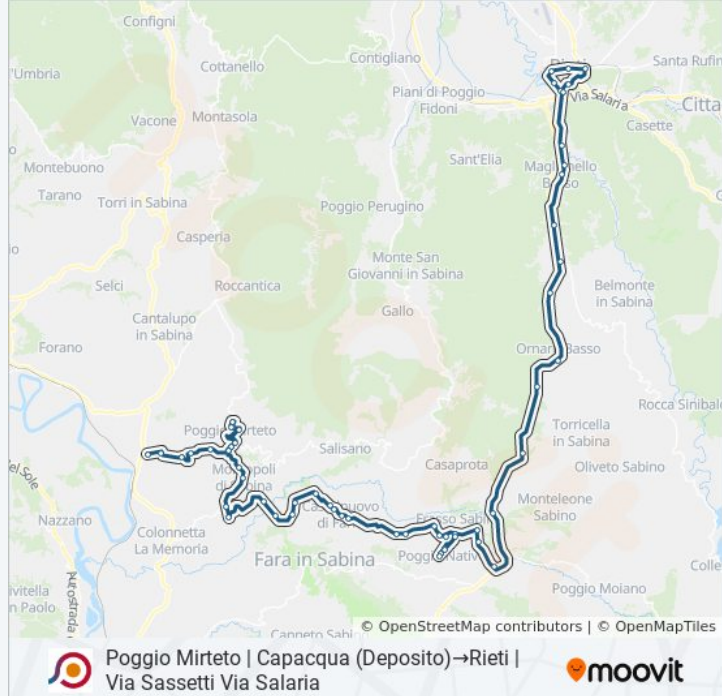

Rieti | Via Salaria (Km 67)

Rieti | Via Salaria Via Turanense

Rieti | San Giovanni Reatino

Rieti | Maglianello Basso

Rieti | Via Salaria Via Zoccani

Rieti | Casale Bucci

Rieti | Via Salaria Via Sassetti

Rieti | Piazza Cavour

Rieti | Largo Bersaglieri

Rieti | Stazione FS

Rieti | Viale Verani

Rieti | Viale Matteucci

Rieti | Via Sassetti Via Salaria

Orari, mappe e fermate della linea bus COTRAL disponibili in un PDF su [moovitapp.com](https://moovitapp.com). Usa [App Moovit](#) per ottenere tempi di attesa reali, orari di tutte le altre linee o indicazioni passo-passo per muoverti con i mezzi pubblici a Roma e Lazio.