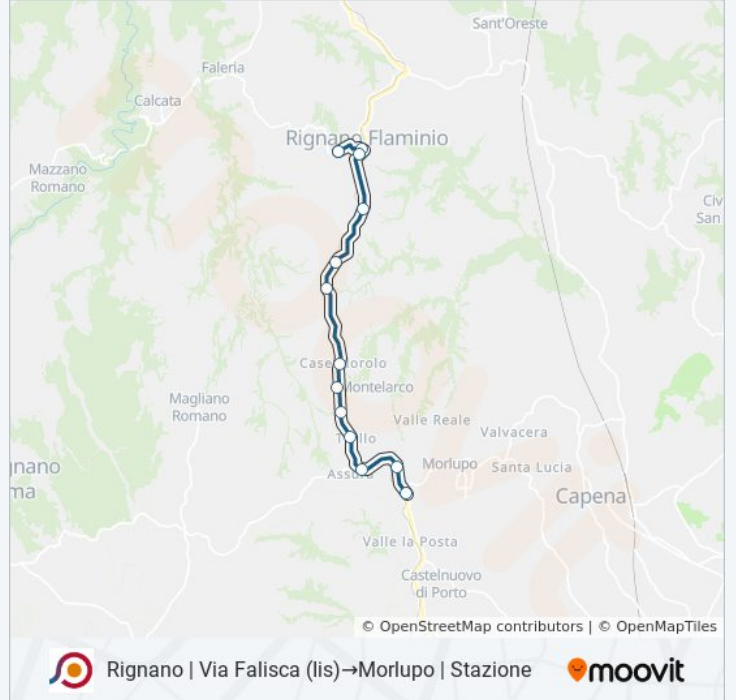

Rignano | Via Falisca (lis)→Morlupo | Stazione

[Scarica L'App](#)

La linea bus COTRAL Rignano | Via Falisca (lis)→Morlupo | Stazione ha una destinazione. Durante la settimana è operativa:

(1) Rignano | Via Falisca (lis)→Morlupo | Stazione: 08:05 - 14:35

Usa Moovit per trovare le fermate della linea bus COTRAL più vicine a te e scoprire quando passerà il prossimo mezzo della linea bus COTRAL

Direzione: Rignano | Via Falisca (lis)→Morlupo | Stazione

12 fermate

Orari di partenza verso Rignano | Via Falisca (lis)→Morlupo | Stazione:

lunedì	08:05 - 14:35
martedì	08:05 - 14:35
mercoledì	08:05 - 14:35
giovedì	Non in Servizio
venerdì	Non in Servizio
sabato	Non in Servizio
domenica	Non in Servizio

Informazioni sulla linea bus COTRAL

Direzione: Rignano | Via Falisca (lis)→Morlupo | Stazione

Fermate: 12

Durata del tragitto: 15 min

La linea in sintesi:

Orari, mappe e fermate della linea bus COTRAL disponibili in un PDF su moovitapp.com. Usa [App Moovit](#) per ottenere tempi di attesa reali, orari di tutte le altre linee o indicazioni passo-passo per muoverti con i mezzi pubblici a Roma e Lazio.