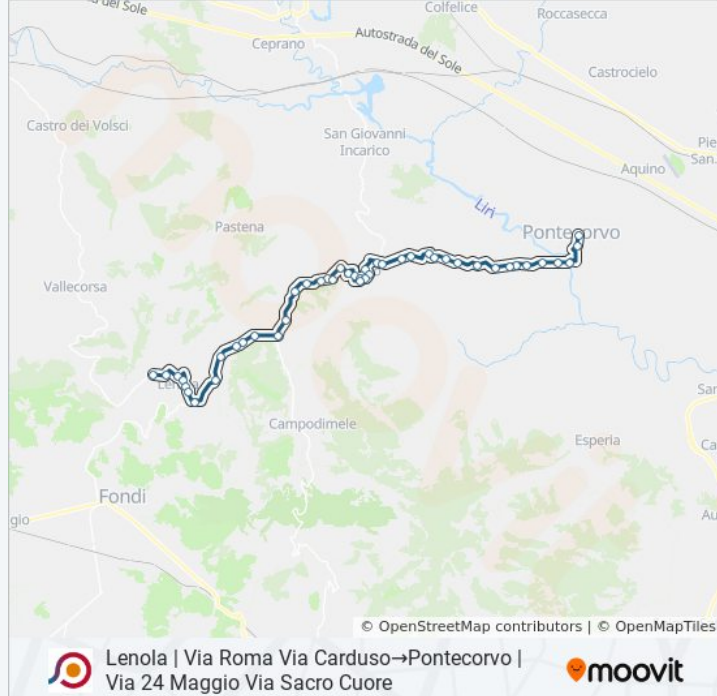

Pico | Via Pontecorvo Via Farnese

Pico | Via Pontecorvo Via Cannutto

Pico | Ponte Odioso

Pico | Via Pontecorvo Via Fossato Aurello

Pontecorvo | Via Leuciana (Km 15)

Pontecorvo | Via Leuciana (Km 14)

Pontecorvo | Via Leuciana Str. Gandolfi

Pontecorvo | Via Leuciana (Km 13)

Pontecorvo | Via Leuciana (Km 12)

Pontecorvo | Contrada Tordoni

Pontecorvo | Via Leuciana (Km 11)

Pontecorvo | Contrada S. Antonio Pietrelate

Pontecorvo | Via Leuciana (Km 10)

Pontecorvo | Via Leuciana (Km 9)

Pontecorvo | Via Leuciana Via Masella

Pontecorvo | Piazza Annunziata

Pontecorvo | Via 24 Maggio Via Bergamaschi

Pontecorvo | Via 24 Maggio Via Sacro Cuore

Orari, mappe e fermate della linea bus COTRAL disponibili in un PDF su [moovitapp.com](https://moovitapp.com). Usa [App Moovit](#) per ottenere tempi di attesa reali, orari di tutte le altre linee o indicazioni passo-passo per muoverti con i mezzi pubblici a Roma e Lazio.