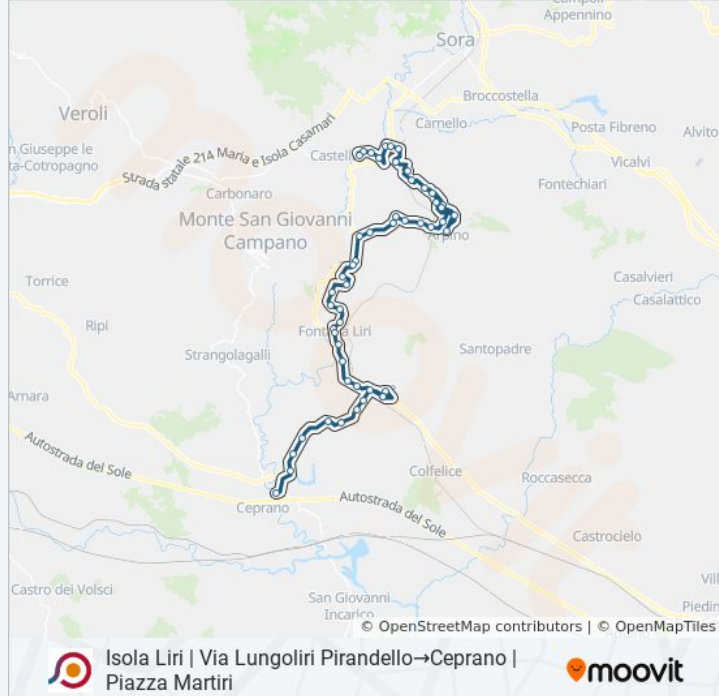

Isola Liri | Via Lungoliri Pirandello→Ceprano | Piazza Martiri

Scarica L'App

La linea bus COTRAL Isola Liri | Via Lungoliri Pirandello→Ceprano | Piazza Martiri ha una destinazione. Durante la settimana è operativa:

Fontana Liri | Corso Trieste Via Terme

Arce | Sant'Eleuterio

Arce | Via Fontanelle Via Campostefano

Arce | Via Fontanelle Via Sant'Eluterio

Arce | Stazione FS

Arce Bv (Via Marconi)

Arce | Stazione FS

Arce | Cimitero

Arce | Via Casilina Via Campanile

Arce | Via Casilina Via Valle

Arce | Puzzaca

Arce | Portone

Arce | Collenoci

Ceprano | Capocroce

Ceprano | Via Casilina Via Sodine

Ceprano | Cimitero

Ceprano | Piazza Martiri

Orari, mappe e fermate della linea bus COTRAL disponibili in un PDF su moovitapp.com. Usa [App Moovit](#) per ottenere tempi di attesa reali, orari di tutte le altre linee o indicazioni passo-passo per muoverti con i mezzi pubblici a Roma e Lazio.