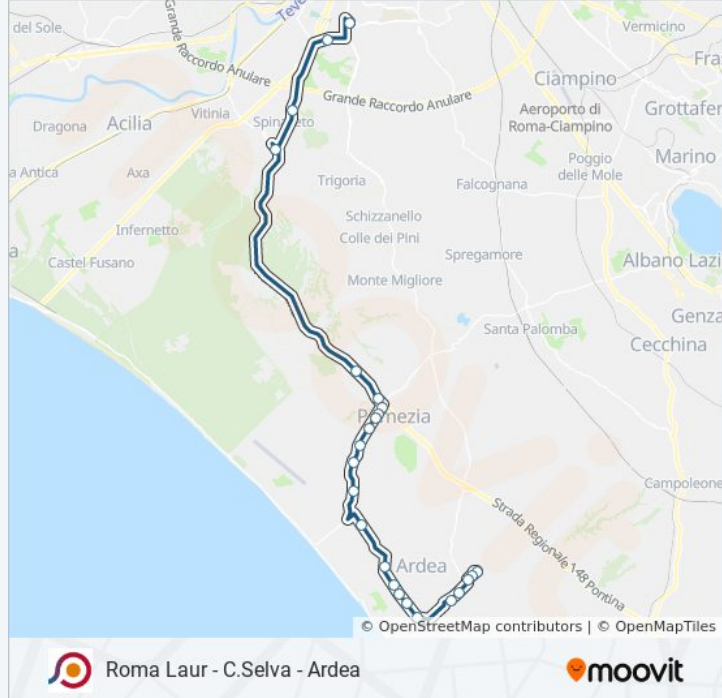

## Roma Laur - C.Selva - Ardea

[Scarica L'App](#)

La linea bus COTRAL Roma Laur - C.Selva - Ardea ha una destinazione. Durante la settimana è operativa:

(1) Roma | Laurentina (Metro B)→Ardea | Piazza Del Popolo: 15:30

Usa Moovit per trovare le fermate della linea bus COTRAL più vicine a te e scoprire quando passerà il prossimo mezzo della linea bus COTRAL

**Direzione: Roma | Laurentina (Metro B)→Ardea  
| Piazza Del Popolo**

**Informazioni sulla linea bus COTRAL**

**Direzione:** Roma | Laurentina (Metro B)→Ardea | Piazza Del Popolo

**Fermate:** 24

**Durata del tragitto:** 63 min

**La linea in sintesi:**

Aprilia | Via Ardeatina (Fossignano)

Ardea | Via Ardeatina Via Fossignano

Ardea Via S. Marina/Niso

Ardea | Via Santa Marina (Cimitero)

Ardea | Piazza Del Popolo

Orari, mappe e fermate della linea bus COTRAL disponibili in un PDF su [moovitapp.com](https://moovitapp.com). Usa [App Moovit](#) per ottenere tempi di attesa reali, orari di tutte le altre linee o indicazioni passo-passo per muoverti con i mezzi pubblici a Roma e Lazio.