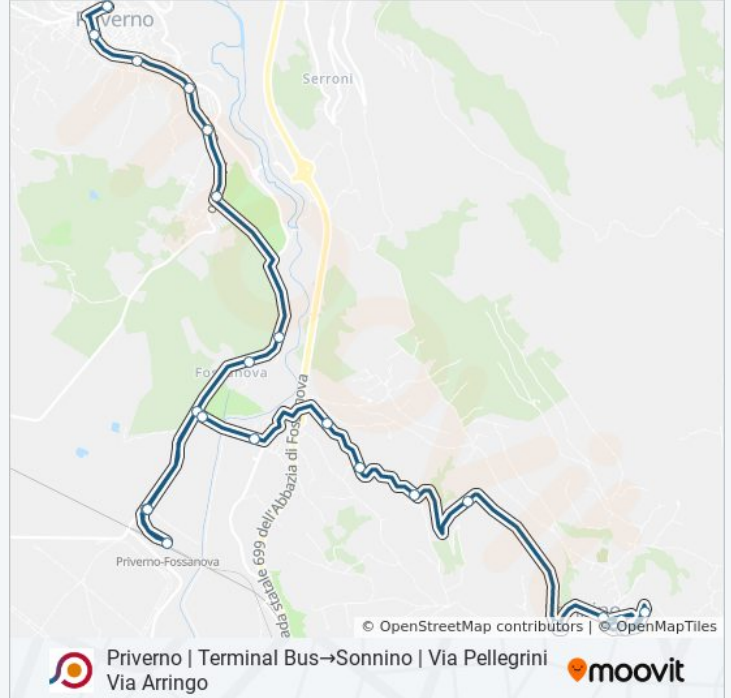

Priverno | Via S. Martino Via Marittima

Priverno | Via S. Martino Via Cooperative

Priverno | San Martino

Priverno | Fossanova

Priverno | Abbazia Di Fossanova

Priverno | Via Marittima Via Scalo

Priverno | Via Marittima (Stazione Fs)

Fossanova Staz. FS

Priverno | Via Marittima (Stazione Fs)

Priverno | Via Scalo Via Marittima

Sonnino | Via Scalo

Sonnino | Via Sonninese Str. Morgazzano

Sonnino | Via Sonninese Via S. Antonio

Sonnino | Via Sonninese Via Colle Ameno

Informazioni sulla linea bus COTRAL

Direzione: Priverno | Terminal Bus→Sonnino | Via Pellegrini Via Arringo

Fermate: 25

Durata del tragitto: 32 min

La linea in sintesi:

Sonnino | Via Pellegrini Via S. Rocco

Sonnino | Via Pellegrini Via De Angelis

Sonnino | Via D'Acquisto

Sonnino | Via D'Acquisto

Sonnino | Via Pellegrini Via D'Acquisto

Sonnino | Via Pellegrini Via Arringo

Orari, mappe e fermate della linea bus COTRAL disponibili in un PDF su moovitapp.com. Usa [App Moovit](#) per ottenere tempi di attesa reali, orari di tutte le altre linee o indicazioni passo-passo per muoverti con i mezzi pubblici a Roma e Lazio.