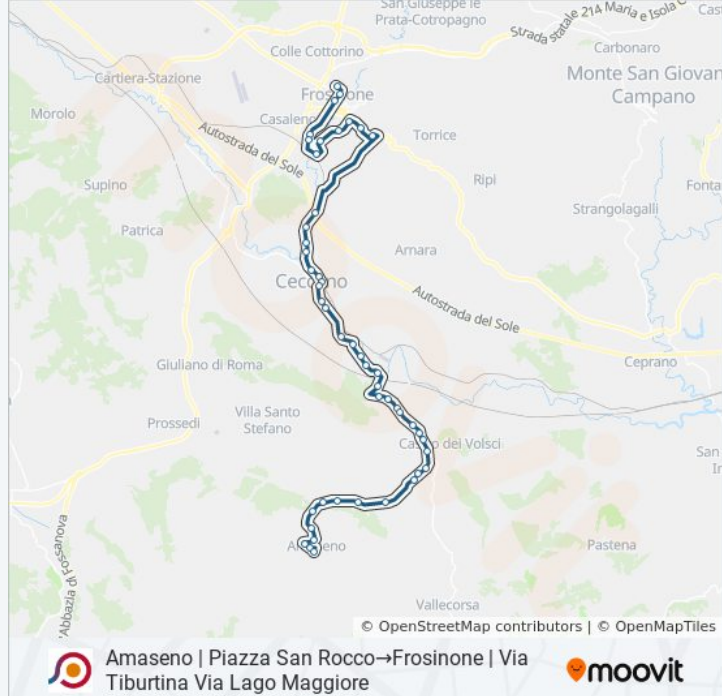

Ceccano | Via Frosinone Via Vigne Vecchie

Ceccano | Cantinella

Ceccano | Via Frosinone Via Scifelli

Via Casilina / Inc. Via San Magno

Frosinone | Loc. S. Antonio

Frosinone | Viale Marconi

Frosinone | Viale America Latina Via Cosenza

Frosinone | Viale America Latina Via Vignali

Frosinone | Viale Verdi Via Vivaldi

Frosinone | Via Puccini

Frosinone | Via Marittima Viale Grecia

Frosinone | Via Moro Via Tagliamento

Frosinone | Via Moro Viale Roma

Frosinone | Via Tiburtina Via Lago Maggiore

pubblici a Roma e Lazio.

[Scopri Moovit](#) • [Soluzioni MaaS](#) • [Paesi disponibili](#) • [Mooviter Community](#)

© 2024 Moovit - Tutti i diritti riservati

tempo reale