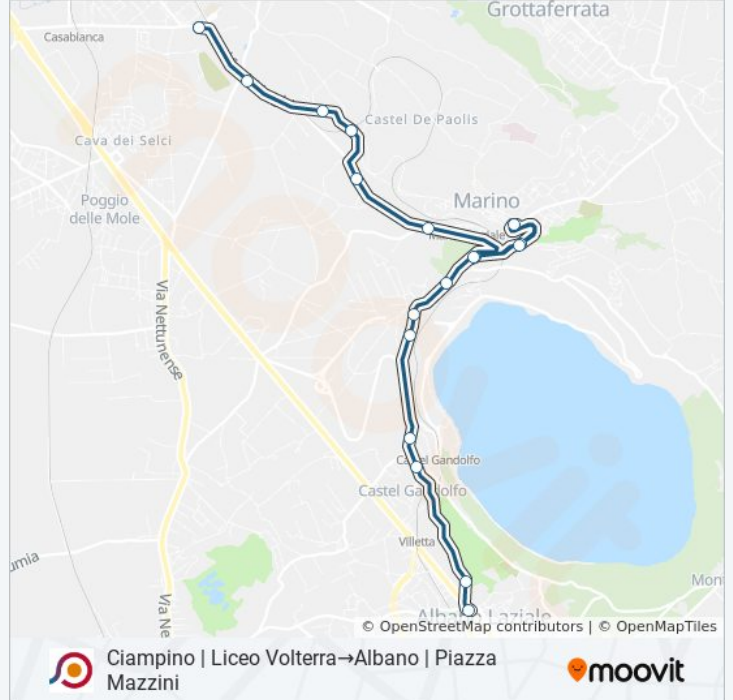

Usa Moovit per trovare le fermate della linea bus COTRAL più vicine a te e scoprire quando passerà il prossimo mezzo della linea bus COTRAL

Direzione: Ciampino | Liceo Volterra→Albano | Piazza Mazzini

18 fermate

[VISUALIZZA GLI ORARI DELLA LINEA](#)

Ciampino | Liceo Volterra
Ciampino | Sassone FS
Ciampino | Pantanella FS
Marino | Via Romana Via Quasimodo
Marino | Via Dei Laghi Via Pascoli
Marino | Stazione FS
Marino | Via Feretum Via Dei Laghi
Marino | Via Feretum Largo Negrone
Marino | Piazza Matteotti
Marino | Via Feretum Largo Negrone
Marino | Via Feretum Via Dei Laghi
Castel Gandolfo | Via Buozi Via Piemonte
Castel Gandolfo | Via Buozi Via Montecrescenzo
Castel Gandolfo | Via Buozi Via Albalonga
Castel Gandolfo | Palazzo Apostolico
Castel Gandolfo | Centro Mariapoli
Albano | Via Galleria Via Appia
Albano | Piazza Mazzini

Orari della linea bus COTRAL

Orari di partenza verso Ciampino | Liceo Volterra→Albano | Piazza Mazzini:

lunedì	12:15 - 14:10
martedì	12:15 - 14:10
mercoledì	12:15 - 14:10
giovedì	Non in Servizio
venerdì	Non in Servizio
sabato	Non in Servizio
domenica	Non in Servizio

Informazioni sulla linea bus COTRAL

Direzione: Ciampino | Liceo Volterra→Albano | Piazza Mazzini

Fermate: 18

Durata del tragitto: 30 min

La linea in sintesi:

Orari, mappe e fermate della linea bus COTRAL disponibili in un PDF su moovitapp.com. Usa [App Moovit](#) per ottenere tempi di attesa reali, orari di tutte le altre linee o indicazioni passo-passo per muoverti con i mezzi pubblici a Roma e Lazio.