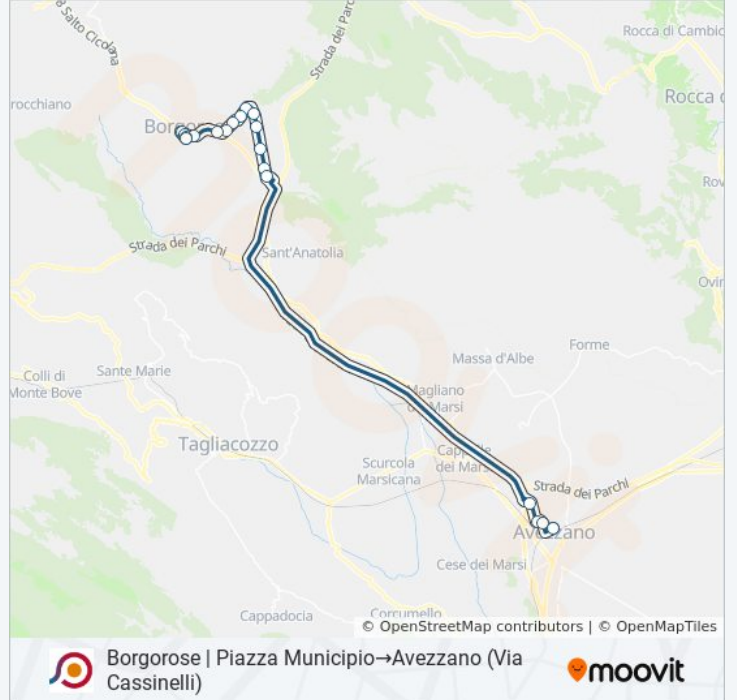

Borgorose | Piazza Municipio→Avezzano (Via Cassinelli)

[Scarica L'App](#)

La linea bus COTRAL Borgorose | Piazza Municipio→Avezzano (Via Cassinelli) ha una destinazione. Durante la settimana è operativa:

**Direzione: Borgorose | Piazza
Municipio→Avezzano (Via Cassinelli)**

20 fermate

[VISUALIZZA GLI ORARI DELLA LINEA](#)

Borgorose | Piazza Municipio

Borgorose , V Micangeli Inc S. Anastasia

Borgorose | Via San Rocco Via Roma

Borgorose | Via Cicolana Via Rose

Borgorose | Corvaro

Borgorose | Via Corvaro Via Sport

Borgorose | Via Corvaro (Km 3)

Borgorose | San Francesco Vecchio

Borgorose | Via Corvaro (Km 5)

Borgorose | Casello Valle Del Salto

Informazioni sulla linea bus COTRAL

Direzione: Borgorose | Piazza
Municipio→Avezzano (Via Cassinelli)

Fermate: 20

Durata del tragitto: 30 min

La linea in sintesi:

Avezzano (Via Cassinelli)

Orari, mappe e fermate della linea bus COTRAL disponibili in un PDF su moovitapp.com. Usa [App Moovit](#) per ottenere tempi di attesa reali, orari di tutte le altre linee o indicazioni passo-passo per muoverti con i mezzi pubblici a Roma e Lazio.