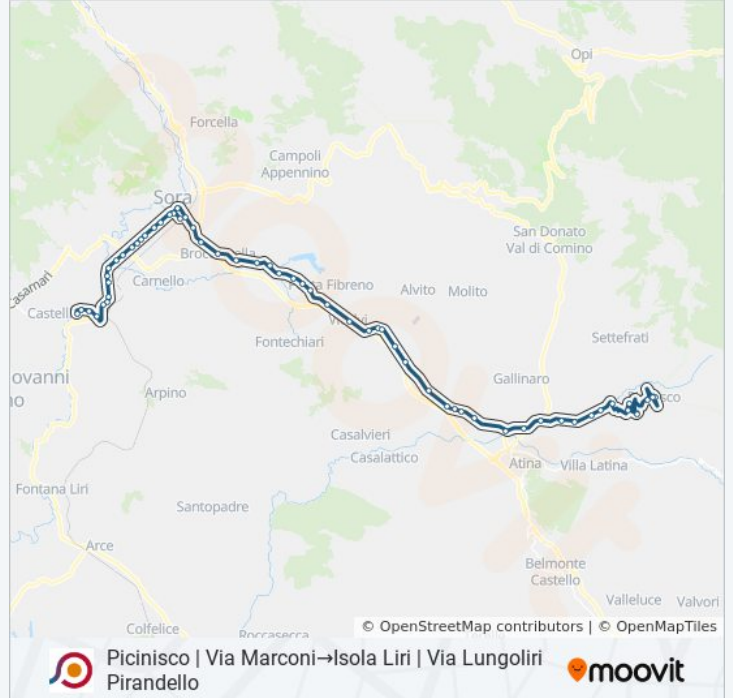

Casalvieri | San Leonardo

Casalvieri | Via Vandra (Km 12)

Vicalvi | Via Vandra Via Stradone

Vicalvi | Via Vandra Via Piliero

Vicalvi | Via Vandra Via Roselli

Vicalvi | Contrada Delicata

Vicalvi | Via Vandra Via Maschiura

Posta F. | Via Camminate Via Cona

Posta F. | Via Camminate Str. Petunno

Posta F. | Via Camminate Str. Terra Orta

Posta F. | Via Vandra Via Fontechiari

Broccostella | Via Vandra Via Pesca

Broccostella | Ponte Tapino

Broccostella | Via Stella Via Vado Mola

Broccostella | Piazza Municipio

Sora | Via Sferracavallo Via Villa Carrara

Sora | Via Sferracavallo Via Corona

Sora | Stadio

Sora | Piazza Savona

Sora | Stazione FS

Sora | Via Lungoliri Simoncelli

Sora | Piazza Garibaldi

Sora | Via Napoli Via Costantinopoli

Sora | Viale San Domenico (Liceo)

Sora | Viale San Domenico Via Santa Rosalia

Sora | Santa Rosalia

Sora | Viale San Domenico Via Tofaro

Sora | Viale San Domenico Via Vicenne

Sora | Viale San Domenico Via Ponte Olmo

Sora | Viale San Domenico (Cartiera)

Sora | Borgo San Domenico

Isola Liri | Via Borgonuovo Via Campo Grilli

Isola Liri | Via Borgonuovo Via Panzacchi