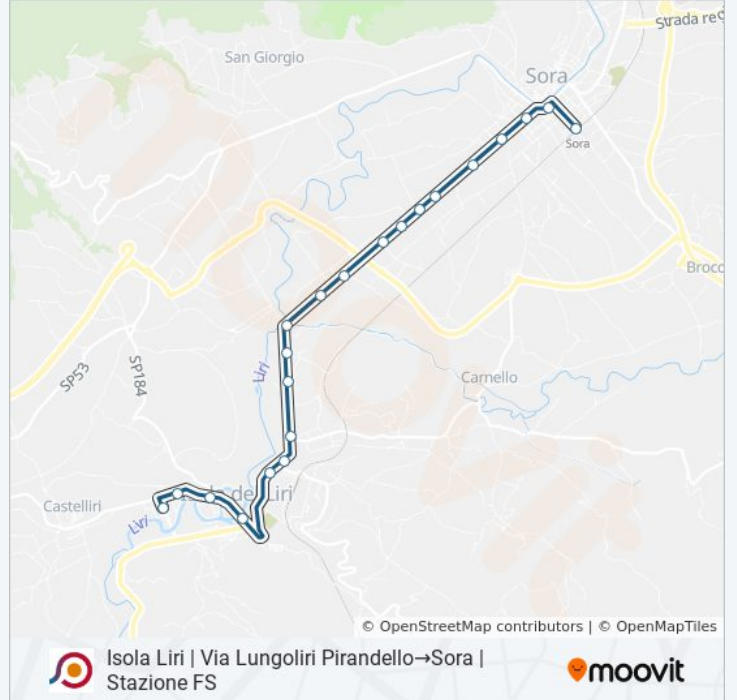

Isola Liri | Via Lungoliri Pirandello→Sora | Stazione FS

Scarica L'App

La linea bus COTRAL Isola Liri | Via Lungoliri Pirandello→Sora | Stazione FS ha una destinazione. Durante la settimana è operativa:

**Direzione: Isola Liri | Via Lungoliri
Pirandello→Sora | Stazione FS**

20 fermate

[VISUALIZZA GLI ORARI DELLA LINEA](#)

Isola Liri | Via Lungoliri Pirandello
Isola Liri | Via Roma Via Granciara
Isola Liri | Largo Bottaro
Isola Liri | Largo Tavernanova
Isola Liri | Via Tavernanova Via Cataldi
Isola Liri | Via Borgonuovo Via Carnello
Isola Liri | Via Borgonuovo Via Panzacchi
Isola Liri | Via Borgonuovo Via Campo Grilli
Sora | Borgo San Domenico
Sora | Viale San Domenico (Cartiera)
Sora | Viale San Domenico Via Ponte Olmo
Sora | Viale San Domenico Via Vicenne
Sora | Viale San Domenico Via Tofaro
Sora | Santa Rosalia
Sora | Viale San Domenico Via Santa Rosalia
Sora | Viale San Domenico (Liceo)
Sora | Via Napoli Via Costantinopoli
Sora | Piazza Garibaldi
Sora | Via Lungoliri Simoncelli

Orari della linea bus COTRAL

Orari di partenza verso Isola Liri | Via Lungoliri
Pirandello→Sora | Stazione FS:

lunedì	08:00 - 13:35
martedì	08:00 - 13:35
mercoledì	08:00 - 13:35
giovedì	Non in Servizio
venerdì	Non in Servizio
sabato	Non in Servizio
domenica	Non in Servizio

Informazioni sulla linea bus COTRAL

Direzione: Isola Liri | Via Lungoliri Pirandello→Sora
| Stazione FS

Fermate: 20

Durata del tragitto: 21 min

La linea in sintesi:

Orari, mappe e fermate della linea bus COTRAL disponibili in un PDF su moovitapp.com. Usa [App Moovit](#) per ottenere tempi di attesa reali, orari di tutte le altre linee o indicazioni passo-passo per muoverti con i mezzi pubblici a Roma e Lazio.