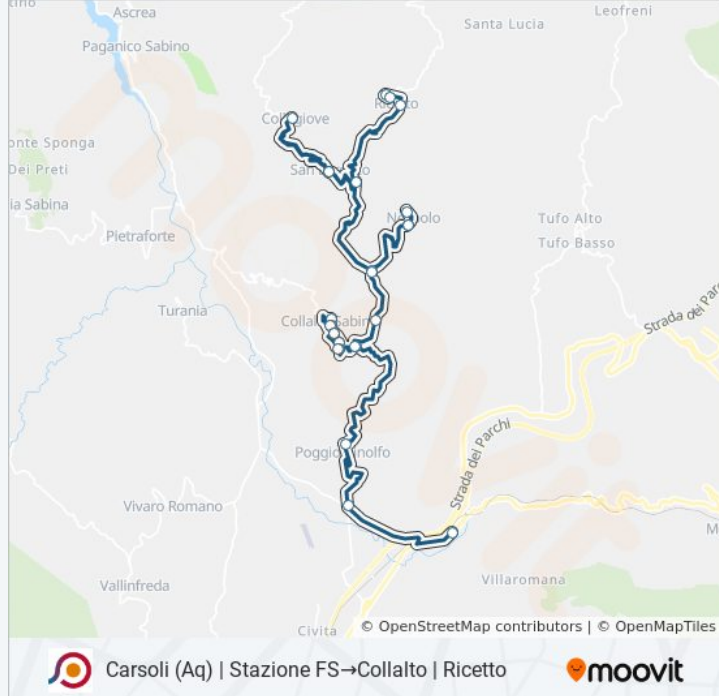

Carsoli (Aq) | Stazione FS→Collalto | Ricetto

Scarica L'App

La linea bus COTRAL Carsoli (Aq) | Stazione FS→Collalto | Ricetto ha una destinazione. Durante la settimana è operativa:

(1) Carsoli (Aq) | Stazione FS→Collalto | Ricetto: 14:00 - 19:15

### Direzione: Carsoli (Aq) | Stazione FS→Collalto | Ricetto

27 fermate

[VISUALIZZA GLI ORARI DELLA LINEA](#)

Carsoli (Aq) | Stazione FS  
Carsoli (Aq) | Via Collalto Via Turanense  
Carsoli (Aq) | Poggio Cinolfo  
Collalto | Via Roma Via Ricetto  
Collalto | Via Roma (Km 2)  
Collalto | Via Roma (Km 1)  
Collalto | Via Roma Via Santa Maria  
Collalto | Via Roma Via 4 Novembre  
Collalto | Piazza Marconi  
Collalto | Via Roma Via 4 Novembre  
Collalto | Via Roma Via Santa Maria  
Collalto | Via Roma (Km 1)  
Collalto | Via Roma (Km 2)  
Collalto | Via Roma Via Ricetto  
Collalto | Via Ricetto Via Santa Lucia  
Nespolo | Via Ricetto Via Roma  
Nespolo | Via Roma  
Nespolo | Via Sabina  
Nespolo | Via Roma

### Informazioni sulla linea bus COTRAL

**Direzione:** Carsoli (Aq) | Stazione FS→Collalto | Ricetto

**Fermate:** 27

**Durata del tragitto:** 65 min

**La linea in sintesi:**

Nespolo | Via Roma Via Ricetto

Collalto | Via Ricetto Via San Lorenzo

Collalto | San Lorenzo

Collegiove | Piazza Roma

Collalto | San Lorenzo

Collalto | Via Ristretta

Collalto | Via Cerreto

Collalto | Ricetto

Orari, mappe e fermate della linea bus COTRAL disponibili in un PDF su [moovitapp.com](https://moovitapp.com). Usa [App Moovit](#) per ottenere tempi di attesa reali, orari di tutte le altre linee o indicazioni passo-passo per muoverti con i mezzi pubblici a Roma e Lazio.